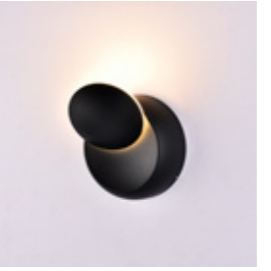

### СӘНДІК ЖАРЫҚ

ЖАРЫҚ ДИОД ЖЕЛІСІ DSG3120

Арт. 001132

Жарық диод өлшемі: 3528  
Жарық ағыны, Лм: 877 Лм  
CRI: 85  
Қуаты: 9,6 Вт  
Кернеу: 12 В

GW MUN ҚАБЫРҒА ШЫРАҒДАНЫ

Арт. 002388

Жарық ағыны, Лм: 400 Лм  
Шашырау бұрышы: 360°  
CRI: 80  
Қуаты: 5 Вт  
Кернеу: 220 В