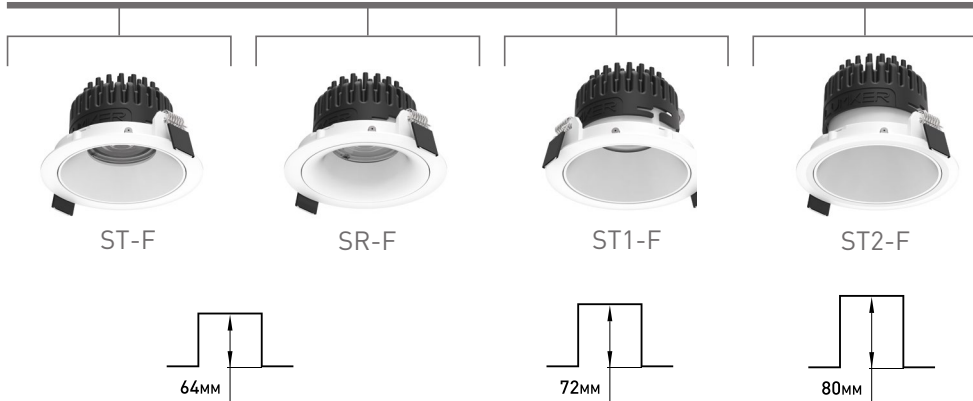

Микропризма шашыратқышы

Монтаждау корпусы

Серіппелі бекітпе

○ ақ ● қара

Тегістегішке арналған жақтаусыз

Шырақтың конфигурациясы

Standard

ST-F