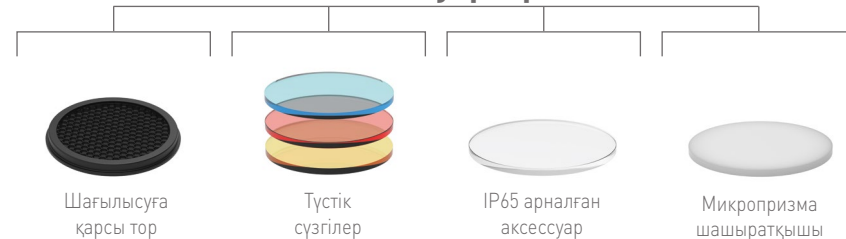

Арнайы шырақтар:

- төмен төбелер үшін
- батырылған жарық модулі бар
- 30° дейін бұрылу бұрышы бар
- Wall Washer
- магнитті сәндік бастырмасы бар

Аксессуарлардың үлкен таңдауы

Ыңғайлы монтаждау/бөлшектеу

IP65

IP65 дейін қорғау дәрежесі

Кепілдік
5 жыл

МОДУЛЬДІ ШЫРАҚ
Combo 2.0

Модуль

12 Вт
CRI 90
LED – Citizen
3000 К – 850 Лм
4000 К – 900 Лм
300 mA Tridonic

Линзалар

25°

45°

60°

90°

Қос ассиметрик

Сопақ линза

Аксессуарлар

Шағылысуға қарсы тор

Түстік сүзгілер

IP65 арналған аксессуар