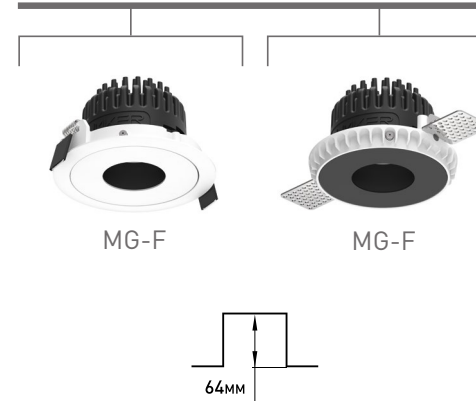

SR-F

ST1-F

ST2-F

64мм

72мм

80мм

WallWasher

WSH-F

64мм

Magnet

MG-F

MG-F

64мм

Adjustable

ADJ-F

95мм