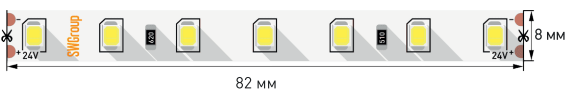

13 Вт/м SWG2P126

АРТИКУЛ	Атауы	Жарықдиодтар саны, дана/м	Қуаты, Вт/м	Тоғы, А/м	Жарық ағыны, Лм/м	Жарқырау түсі	Өлшемдері, мм	Кесу жиілігі, мм (LED)
5852/5853/5854	SWG2P126-24-13	126	13	0.54	1600/1600/1500	W/NW/WW	5000x8x1,4	55 (7 LED)