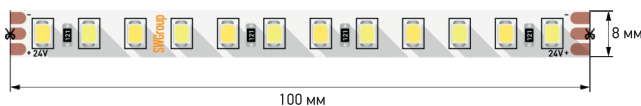

ҚАЛЫҢДАТЫЛҒАН ТӨСЕНІШ

2 ЖЫЛ КЕПІЛДІК

Ассортимент

17,3 Вт/м SWG2P168

АРТИКУЛ	Атауы	Жарықдиодтар саны, дана/м	Қуаты, Вт/м	Тоғы, А/м	Жарық ағыны, Лм/м	Жарқырау түсі	Өлшемдері, мм	Кесу жиілігі, мм (LED)
3490/3607/3489	SWG2P168-24-17.3	168	17.3	0.72	2300	WW/NW/W	5000x10x1,4	41.7 (7LED)