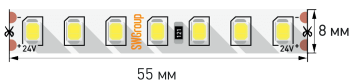

14,4 Вт/м SWG2P120 MIX

АРТИКУЛ	Атауы	Жарықдиодтар саны, дана/м	Қуаты, Вт/м	Тоғы, А/м	Жарық ағыны, Лм/м	Жарқырау түсі	Өлшемдері, мм	Кесу жиілігі, мм (LED)
003610	SWG2P120-24-14.4-WWW-20	120	14.4	0.6	1600	3000K + 6000K	5000x8x1,4	100 (12LED)