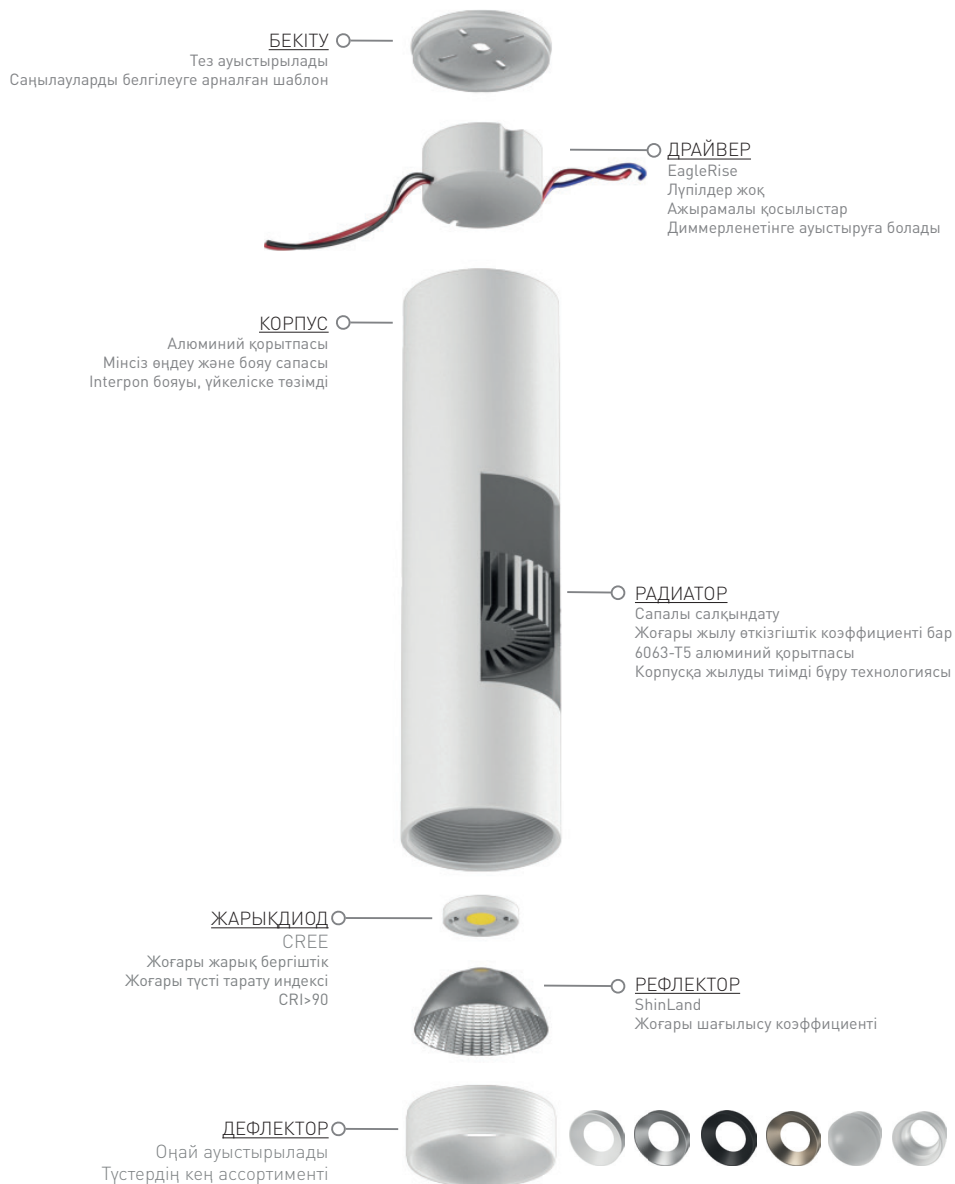

MINI-VILLY

жетілдірілген бөлшектер

LUMKER

1 БАЗАНЫ ТАҢДАҢЫЗ

стандартты жиынтықтама

БАЗА ТҮСТЕРІ

black white

3000K 4000K

NON DIM DIM

2 БЕКИТУ ТҮРІН ТАҢДАҢЫЗ

3 ДЕФЛЕКТОР ТҮСІН ТАҢДАҢЫЗ