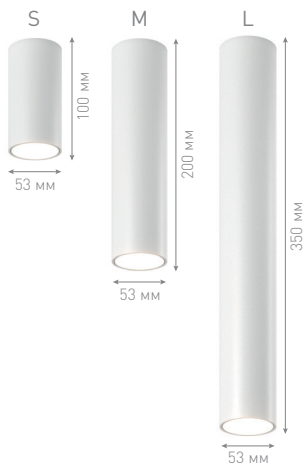

MINI-VILLY

жетілдірілген бөлшектер

LUMKER

1 БАЗАНЫ ТАҢДАҢЫЗ

стандартты жиынтықтама

БАЗА ТҮСТЕРІ

black white

3000K 4000K

NON DIM DIM

2 БЕКИТУ ТҮРІН ТАҢДАҢЫЗ

3 ДЕФЛЕКТОР ТҮСІН ТАҢДАҢЫЗ