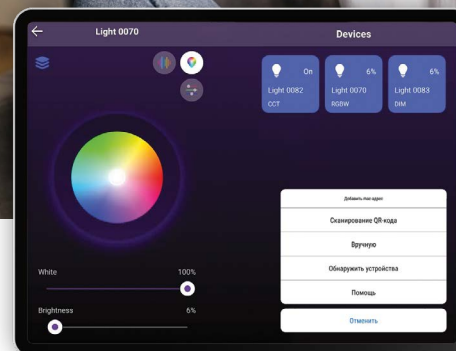

Жарықты басқарудың СЫМСЫЗ ЖҮЙЕСІ

easybus

БАЙЛАНЫС ХАТТАМАСЫ

- ✓ Жүйені 2 қадамда бапта
- ✓ Смартфонға аралық шлюздерсіз тікелей қосыл
- ✓ QR-код арқылы сценарийлермен бөліс

Өзіңіздің жарық атмосфераңыздан ләззат алыңыз