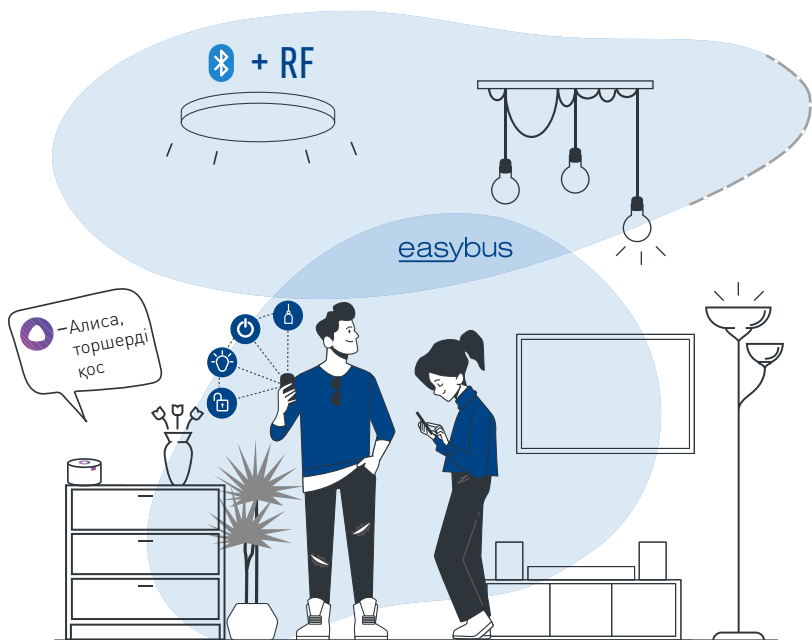

Жарықты басқарудың СЫМСЫЗ ЖҮЙЕСІ

easybus

БАЙЛАНЫС ХАТТАМАСЫ

- ✓ Жүйені 2 қадамда бапта
- ✓ Смартфонға аралық шлюздерсіз тікелей қосыл
- ✓ QR-код арқылы сценарийлермен бөліс

Өзіңіздің жарық атмосфераңыздан ләззат алыңыз

Жарықты сымсыз басқарудағы тиімді шешім

Планшет

Телефон

Пульт

Ақылды сымсыз ажыратқыш

Қабырғалық пернелі панель

Дауыспен басқару «Алиса» Яндекс колонкасы

EasyThings қосымшасы көмегімен басқару