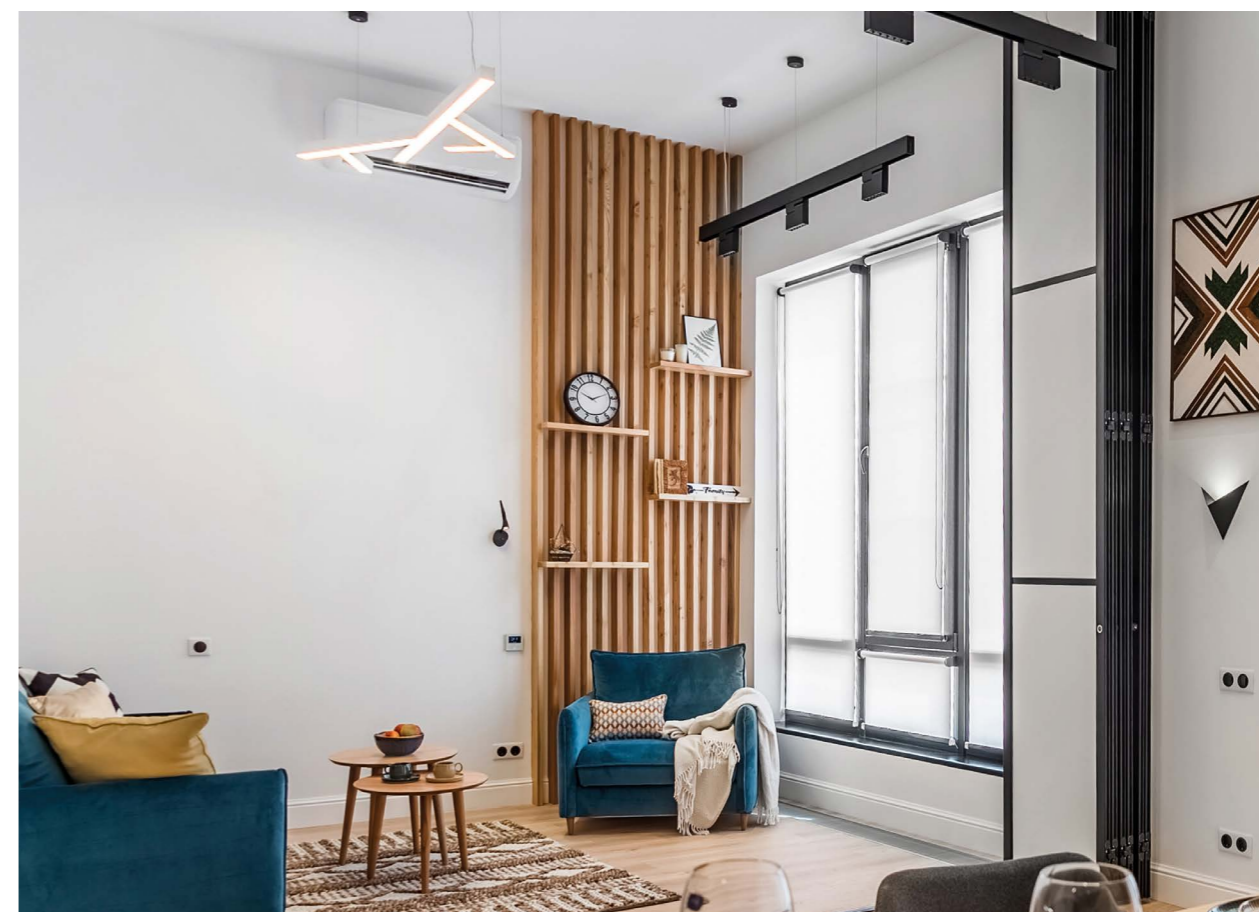

LUX ПРОФИЛІНЕН ЖАСАЛҒАН ШЫРАҒДАНДАР

СВЕТИЛЬНИКИ ИЗ ПРОФИЛЯ LUX