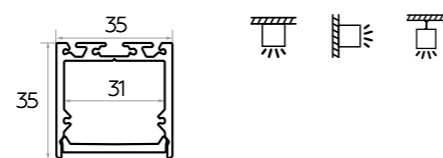

LS.3535 профілі

Таспаның максималды ені
Максимальная ширина ленты

31 мм

Таспаның максималды қуаты
Максимальная мощность ленты

40 Вт/м

DSG2252 ұсынылатын таспасы

Рекомендуемая лента DSG2252

10 бетті қар.