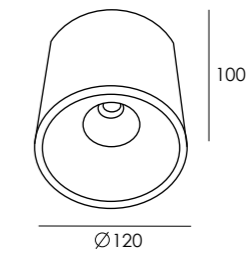

GW-8701-30

GW-8701-30

Жұмыс кернеуі | Рабочее напряжение 220–240 В
Қуаты | Мощность 30 Вт
IP 20
CRI 98
Өлшемдері | Размеры Ø 120x100 мм

Артикулы Артикул	Артикул	Артикул	Артикул
005243	2107 Лм	3000 К	
005244	2107 Лм	3000 К