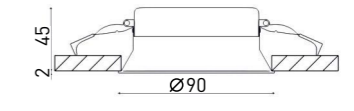

Монтаждау типі:
төбелік кіріктірілетін
Тип монтажа:
потолочный встраиваемый

Сейілу бұрышы
Угол рассеивания

110°

Нұсқаулық
Инструкция

BQ009120

BQ009115

BQ009109

BQ009120