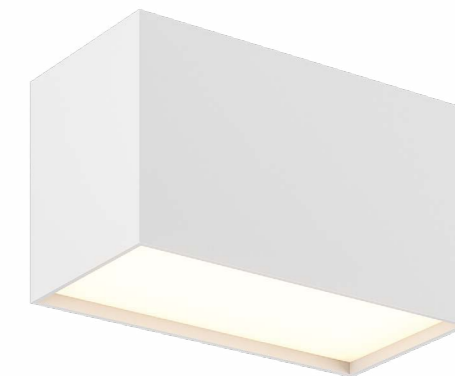

Сериялы шырағдандар GW

Светильники серии GW

GW сериялы жабыстырылатын шырағдандар кез – келген интерьер шешімі үшін аса ыңғайлы екі дизайн түрінде ұсынылған- олар визуалды жайлылықтың жоғары деңгейін қамтамасыз ететін күңгірт диффузоры бар классикалық текше пішіні және тіктөртбұрыш пішіні. Шырағданның корпусы алюминийден жасалған және ақ және қара түсті ұнтақты бояумен боялған. Бекіту элементтері корпусың ішіне жасырылған.

Накладной светильник серии GW представлен в двух дизайнерских формах, которые идеально подойдут для любого интерьерного решения – это классический куб и прямоугольник с матовым рассеивателем, который обеспечивает высокий уровень зрительного комфорта. Корпус светильника выполнен из алюминия и покрашен порошковой краской белого и черного цвета. Элементы крепежа скрыты внутри корпуса.

Монтаждау типі:
төбелік жапсырмалы
Тип монтажа:
потолочный накладной

Сейілу бұрышы
Угол рассеивания
180°

Нұсқаулық
Инструкция

GW-8601-10

GW-8602-20

GW-8601-10

Жұмыс кернеуі | Рабочее напряжение 220–240 В
Қуаты | Мощность 10 Вт
IP 20
CRI 80
Өлшемдері | Размеры 100x100x110 мм

Артикулы Артикул	Арт	Лм	Темп
004898 □	630 Лм	3000 К	
004900 ■	550 Лм	3000 К	
004899 □	630 Лм	4000 К	
004901 ■	550 Лм	4000 К	

GW-8602-20

Жұмыс кернеуі | Рабочее напряжение 220–240 В
Қуаты | Мощность 20 Вт
IP 20
CRI 80
Өлшемдері | Размеры 200x100x110 мм

Артикулы Артикул	Арт	Лм	Темп
004902 □	1300 Лм	3000 К	
004904 ■	1200 Лм	3000 К	
004903 □	1300 Лм	4000 К	
004905 ■	1200 Лм	4000 К