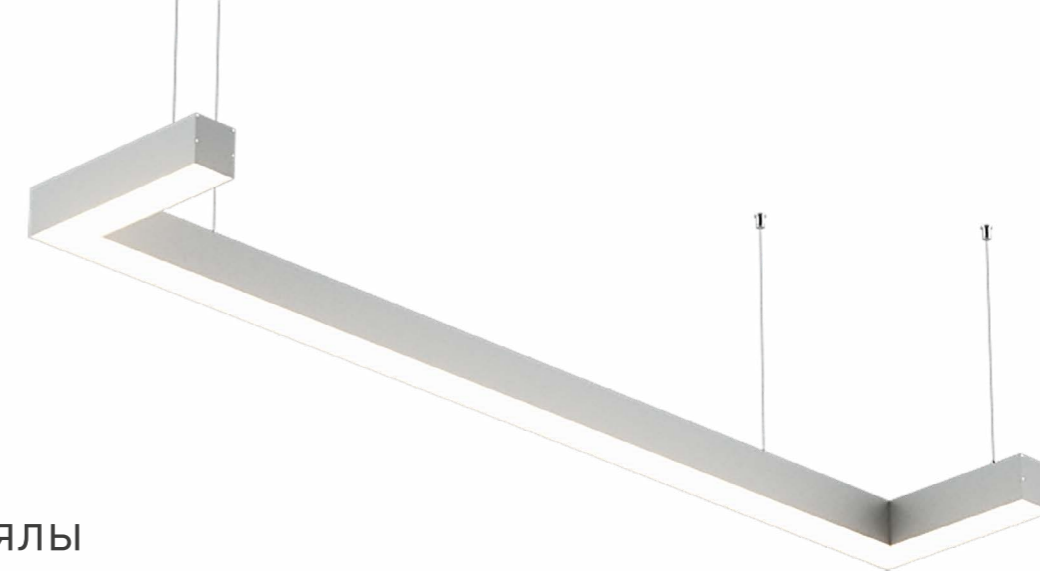

Светильники из профиля LUX

LUX профілінен жасалған шырағдандар

U-Type-5050-1903-65

Жұмыс кернеуі | Рабочее напряжение 24 В
Қуаты | Мощность 65 Вт
IP 20
CRI 85
Өлшемдері | Размеры 1900x300x50 мм

Артикулы
Артикул

004915 5430 Лм 4000 К