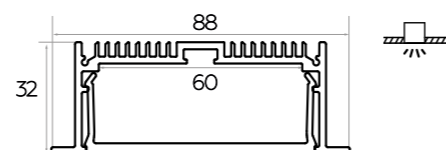

Таспаның максималды ені
Максимальная ширина ленты

60 мм

Таспаның максималды қуаты
Максимальная мощность ленты

42 Вт/м

Нұсқаулық
Инструкция

Артикулы Артикул	Өлшемі Размер	Түсі Цвет
001080	2500x88x32 мм	Түссіз