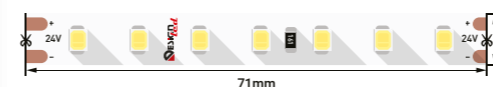

Таспаның максималды ені
Максимальная ширина ленты  12 мм

Таспаның максималды қуаты
Максимальная мощность ленты  17 Вт/м

Нұсқаулық
Инструкция

DSG298 ұсынылатын таспасы

Рекомендуемая лента DSG298

9 бетті қар.