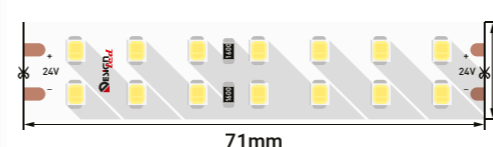

DSG2196 ұсынылатын таспасы

Рекомендуемая лента DSG2196

10 бетті қар.