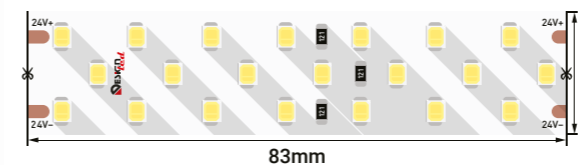

Артикулы
Артикул

001082 2500x49x32 мм

Түсі
Цвет

003118 2500x49x32 мм

DSG2252 ұсынылатын таспасы

Рекомендуемая лента DSG2252

10 бетті қар.