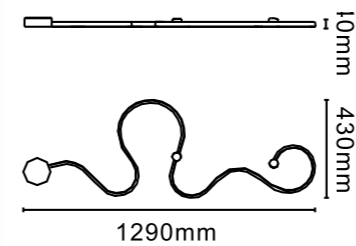

AB15014-1B