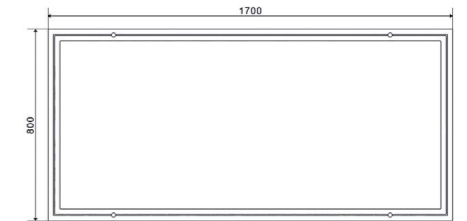

O-TYPE сериялы шырағдандар

Светильники серии O-TYPE

O-TYPE сериялы профильді шырағдан төбесі биік қоғамдық кеңістіктерді безендіру үшін жарамды. Тік бұрышты пішіні және жарықты жұмсақ сөйілту кеңістікті визуалды кеңейтеді.

Профильный светильник серии O-TYPE прекрасно подойдет для оформления общественных пространств с высоким потолком. Прямоугольная форма и мягкое рассеянное свечение визуально расширяют пространство.

Жеке жобалар бойынша дайындау
Производство светильников по индивидуальным проектам

Монтаждау типі: төбелік аспалы
Тип монтажа: потолочный подвесной

Сөйілту бұрышы
Угол рассеивания
120°

RAL бойынша бояу
Окраска по RAL

Светильники из профиля LUX
LUX профілінен жасалған шырағдандар

O-Type-5050-1708-130

O-Type-5050-1708-130

Жұмыс кернеуі | Рабочее напряжение 24 В
Қуаты | Мощность 130 Вт
IP 20
CRI 85
Өлшемдері | Размеры 1700x800x50 мм

Артикулы
Артикул

004916 11160 Лм 3000 К