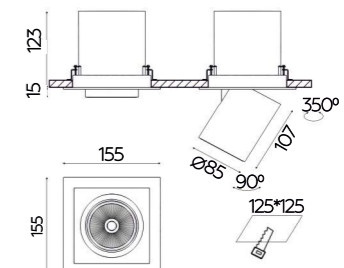

SPL сериялы шырағдандар

Светильники серии SPL

SPL-SQ1-12

SPL-SQ1-25

Монтаждау типі:
төбелік кіріктірілетін
Тип монтажа:
потолочный встраиваемый

Сейілу бұрышы
Угол рассеивания
24°

Нұсқаулық
Инструкция

SPL-SQ1-12