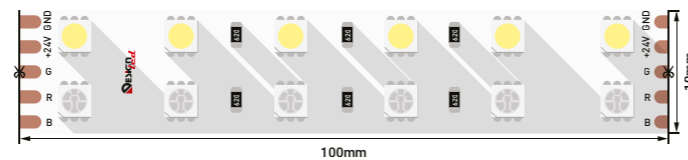

LUX DSG5120 таспасы

Лента LUX DSG5120