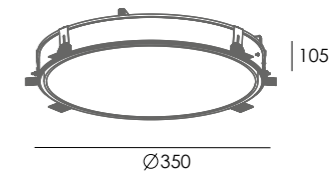

FA-DOMO-188214A