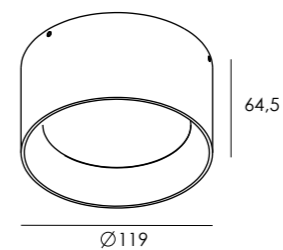

BQ сериялы шырағдандар

Светильники серии BQ

Классикалық цилиндр пішінінде жасалған жабыстырылатын BQ шырағдандары. Призма пішінді сейілткіші үй-жайдың ішін бірқалыпты жарықтандыруға мүмкіндік береді. Шырағданның корпусы алюминийден дайындалған және ақ және қара түсті ұнтақты бояумен боялған.

Накладные светильники серии BQ выполнены в классической цилиндрической форме. Призматический рассеиватель позволяет создавать равномерное освещение в помещении. Корпус светильника изготовлен из алюминия и покрашен порошковой краской белого и черного цвета.

Монтаждау типі:
тебелік жапсырмалы
Тип монтажа:
потолочный накладной

Сейілу бұрышы
Угол рассеивания
80°

BQ-SF12

Жұмыс кернеуі | Рабочее напряжение 220 В
Қуаты | Мощность 12 Вт
IP 20
CRI 90
Өлшемдері | Размеры Ø 119x64 мм

Артикулы Артикул	Ақ/Қара	Лм	Температура
007128 ■	630 Лм	3000 К	
007129 □	630 Лм	3000 К	
007130 ■	630 Лм	4000 К	
007131 □	630 Лм	4000 К	

BQ-SF20

Жұмыс кернеуі | Рабочее напряжение 220 В
Қуаты | Мощность 20 Вт
IP 20
CRI 90
Өлшемдері | Размеры Ø 143,5x64 мм

Артикулы Артикул	Ақ/Қара	Лм	Температура
007132 ■	920 Лм	3000 К	
007133 □	920 Лм	3000 К	
007134 ■	920 Лм	4000 К	
007135 □	920 Лм	4000 К