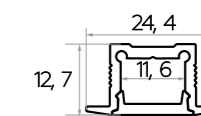

 Жинақта 4 бітеуіш және экран
4 заглушки и экран в комплекте

LE.2613 профілі

Таспаның максималды ені
Максимальная ширина ленты

 12 мм

Таспаның максималды қуаты
Максимальная мощность ленты

 15 Вт/м

Нұсқаулық
Инструкция