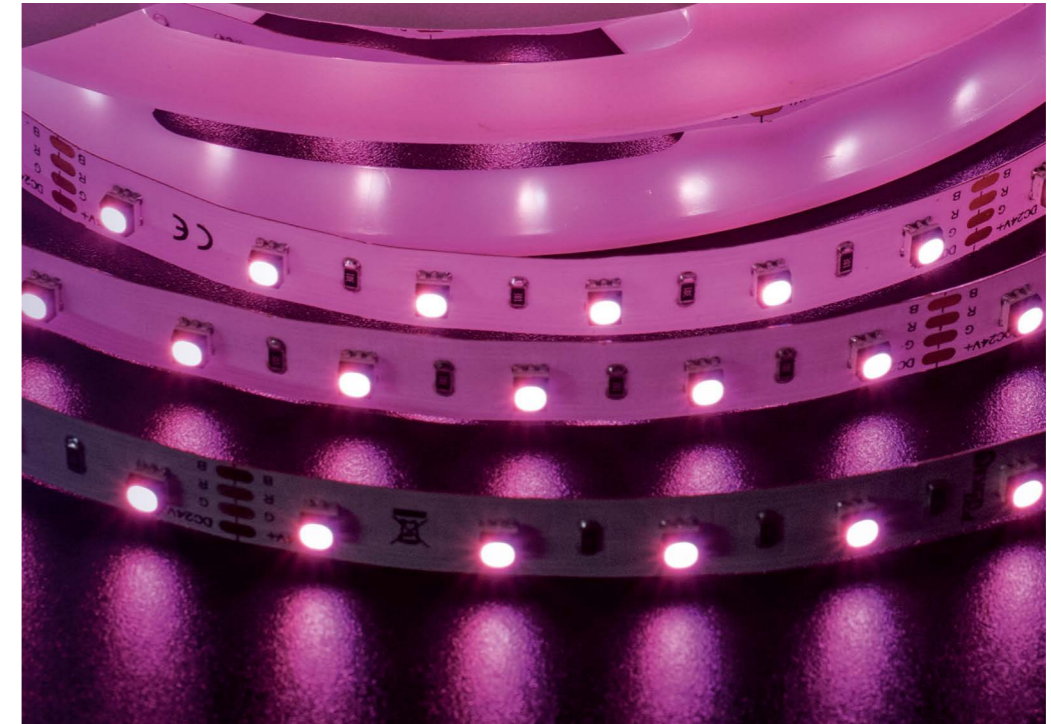

DSG3A (3535) сериясы

Серия DSG3A (3535)

Таспаның максималды ұзындығы
Максимальная длина ленты

Кепілдік
Гарантия

Лента светодиодная LUX
LUX жарық диодты таспасы

LUX DSG3A60 таспасы
Лента LUX DSG3A60

Артикулы Артикул	SMD		14,4 Вт	24 В	IP33	5 м	
002843	3535	60	14,4 Вт	24 В	33	5000x10x3,1 мм	RGB