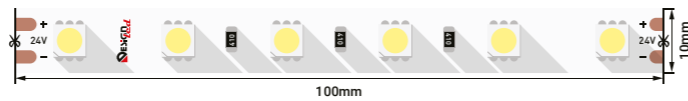

LUX DSG560 таспасы

Лента LUX DSG560