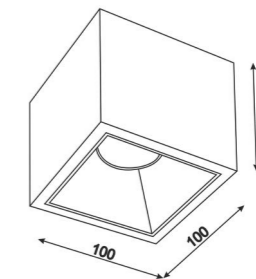

Монтаждау типі:
төбелік жапсырмалы
Тип монтажа:
потолочный накладной

Сейілу бұрышы
Угол рассеивания
24°

Нұсқаулық
Инструкция

SPL-CB-18

SPL-CB-18

Жұмыс кернеуі | Рабочее напряжение 220–240 В
Қуаты | Мощность 18 Вт
IP 20
CRI 80
Өлшемдері | Размеры 100x100x100 мм