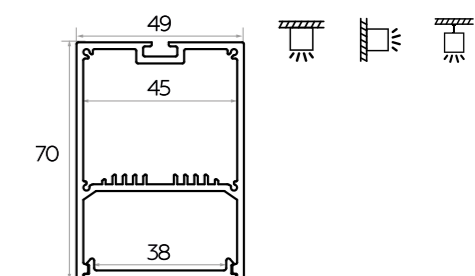

DSG2280 ұсынылатын таспасы

Рекомендуемая лента DSG2280

10 бетті қар.

Артикулы Артикул	Өлшемдері Размеры	Түсі Цвет
001083	2500x49x70 мм	Түссіз

Нұсқаулық
Инструкция

Профильге арналған толымдаушылар LS.4970

Комплектующие для профиля LS.4970

Аспалар

Подвесы

Артикулы Артикул	Атауы Наименование	Ұзындығы Длина
001086	CR1002	2000 мм
003111	CR1001	4000 мм

Тура коннектор

Прямой коннектор

Артикулы Артикул	Атауы Наименование	Өлшемдері Размеры
001970	CN1002	9,7x2,7x1000 мм