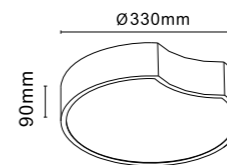

Жұмыс кернеуі | Рабочее напряжение 52-69 В
Қуаты | Мощность 12 Вт
IP 20
CRI 85
Өлшемдері | Размеры 250x90 мм

Артикулы
Артикул

002040 ■ 1080 Лм 3000 К
001974 □ 1080 Лм 3000 К

AX14031-B

AX14031-B