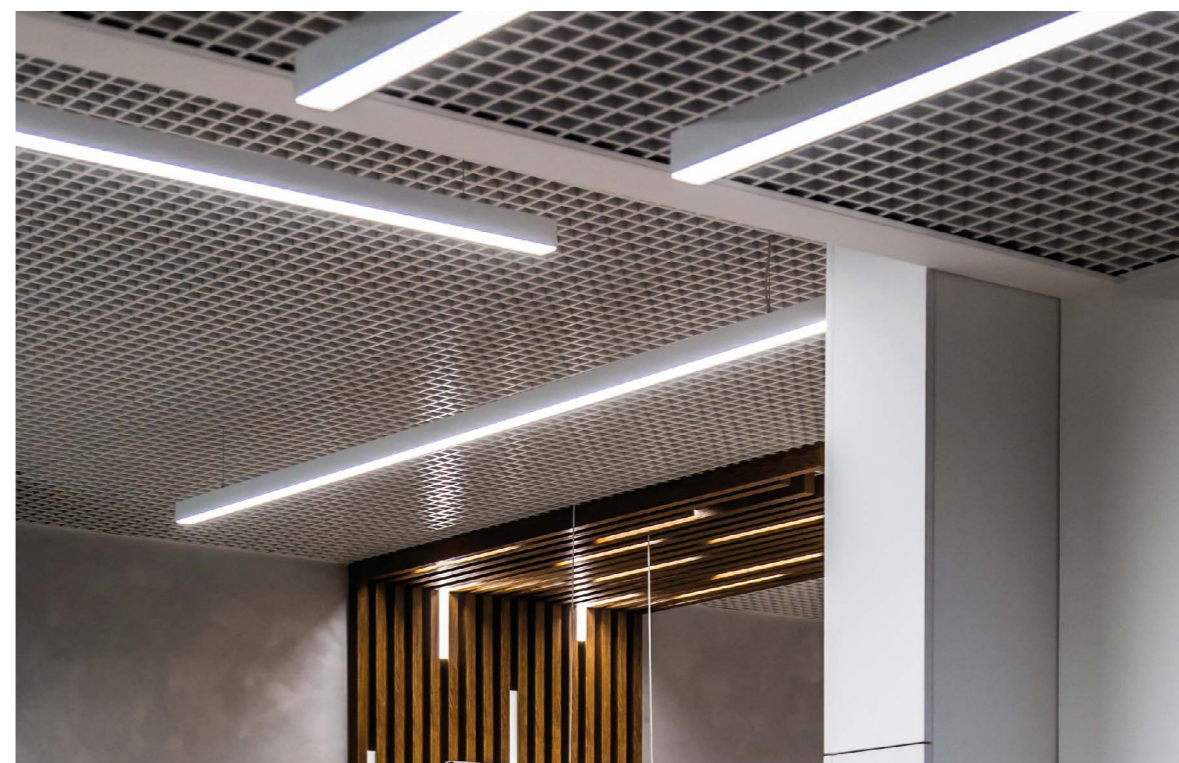

LS.7477 профілі

Таспаның максималды ені
Максимальная ширина ленты

60 мм

Таспаның максималды қуаты
Максимальная мощность ленты

90 Вт/м

Нұсқаулық
Инструкция

DSG2350 ұсынылатын таспасы

Рекомендуемая лента DSG2350