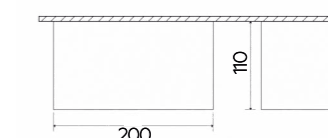

Монтаждау типі:
төбелік жапсырмалы
Тип монтажа:
потолочный накладной

Сейілу бұрышы
Угол рассеивания
180°

Нұсқаулық
Инструкция

GW-8601-10

GW-8602-20

GW-8601-10

Жұмыс кернеуі | Рабочее напряжение 220–240 В
Қуаты | Мощность 10 Вт
IP 20
CRI 80
Өлшемдері | Размеры 100x100x110 мм