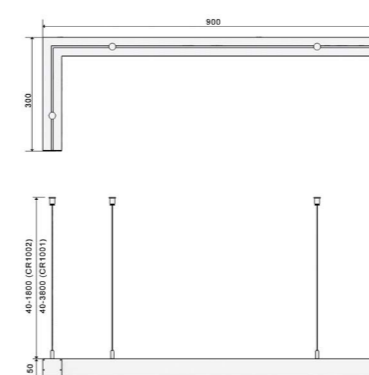

Светильники из профиля LUX
LUX профілінен жасалған шырағдандар

L-Type-5050-0903-32