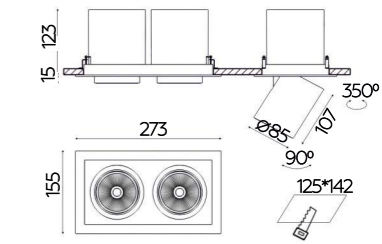

SPL сериялы шырағандар

Светильники серии SPL

Светильники встраиваемые
Кіріктірілетін шырағандар

Монтаждау типі:
төбелік кіріктірілетін
Тип монтажа:
потолочный встраиваемый

Сейілу бұрышы
Угол рассеивания
24°

Нұсқаулық
Инструкция

SPL-SQ2-12

Жұмыс кернеуі | Рабочее напряжение 220-240 В
Қуаты | Мощность 2x12 Вт
Өлшемдері | Размеры 208x117x117мм
IP 20
CRI 80

Артикулы Артикул	Жылулық Теплотота	Сызық Спектр	Артикулы Артикул
002330	1650 Лм	3000 К	002330
002787	1650 Лм	4000 К	002787

SPL-SQ2-25

Жұмыс кернеуі | Рабочее напряжение 220-240 В
Қуаты | Мощность 2x25 Вт
Өлшемдері | Размеры 272x152x136 мм
IP 20
CRI 80

Артикулы Артикул	Жылулық Теплотота	Сызық Спектр	Артикулы Артикул
003440	3400 Лм	3000 К	003440
003441	3400 Лм	4000 К	003441