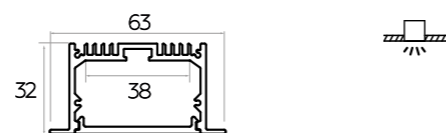

LE.6332 профілі

Таспаның максималды ені
Максимальная ширина ленты

38 мм

Таспаның максималды қуаты
Максимальная мощность ленты

36 Вт/м

Нұсқаулық
Инструкция