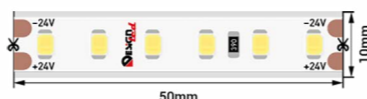

LUX DSG2120 таспасы

Лента LUX DSG2120

Артикулы Артикул	SMD	Icon	Power	Voltage	IP	Length	CRI	Color	Temp
007784	2835	120	14,4 Вт	24 В	65	5000x10x2 мм	>85	Yellow	2700 K
007783	2835	120	14,4 Вт	24 В	65	5000x10x2 мм	>85	Yellow	4000 K