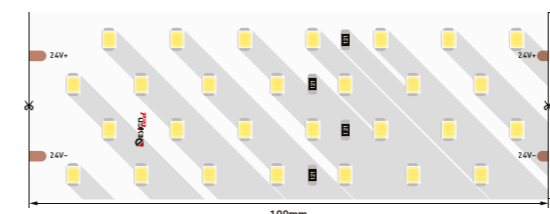

DSG2280 ұсынылатын таспасы

Рекомендуемая лента DSG2280

10 бетті қар.

Артикулы Артикул	Өлшемдері Размеры	Түсі Цвет
001083	2500x49x70 мм	Түссіз

Нұсқаулық
Инструкция

Профильге арналған толымдаушылар LS.4970

Комплектующие для профиля LS.4970

Аспалар

Подвесы

Артикулы Артикул	Атауы Наименование	Ұзындығы Длина
001086	CR1002	2000 мм
003111	CR1001	4000 мм

Тура коннектор

Прямой коннектор

Артикулы Артикул	Атауы Наименование	Өлшемдері Размеры
001970	CN1002	9,7x2,7x1000 мм