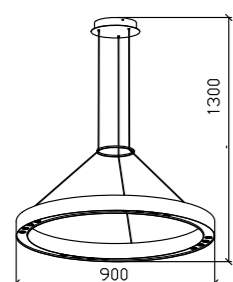

Монтаждау типі:
төбелік аспалы
Тип монтажа:
потолочный подвесной

P0080-900A-CF

Жұмыс кернеуі | Рабочее напряжение 90-260 В
Қуаты | Мощность 66 Вт
IP 20
CRI 85
Өлшемдері | Размеры 900x350 мм

Артикулы Артикул	Color	Power	Temperature
004931	Yellow	66 Вт	3000 К

ЈУ сериялы шырағдандар

Светильники серии ЈУ

ЈУ C0207 сериялы жабыстырылатын шырағдан қара түсте ішкі жартылай сфера бетінде ағаш фактурасын кейіптеп жасалған.

Накладной светильник серии ЈУ C0207 выполнен в черном цвете с имитацией фактуры дерева на внутренней полусферической поверхности.