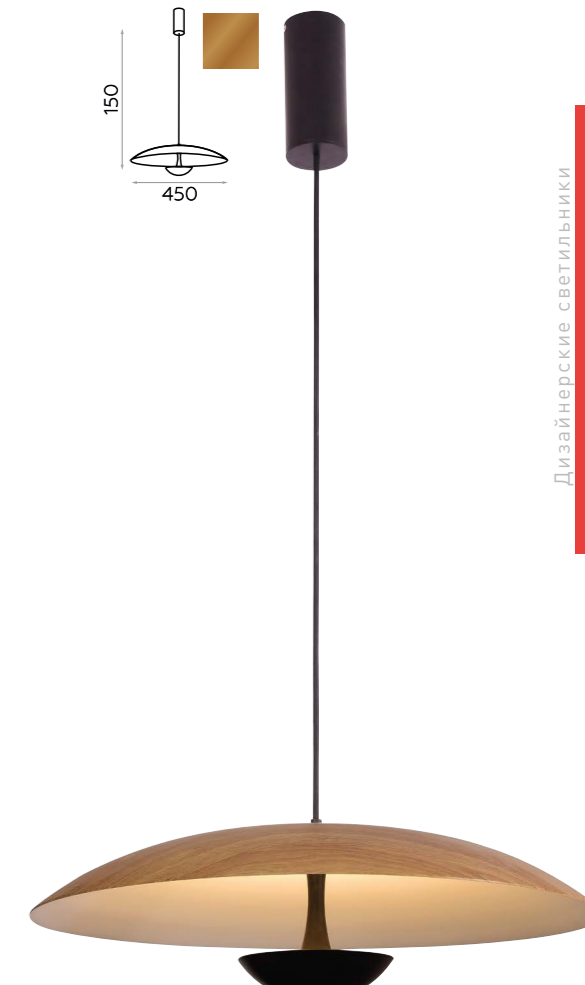

Изящный подвесной светильник серии ЖҮ P06608 изготовлен из алюминия с имитацией фактуры дуба. Благодаря своей форме светильник мягко и равномерно распределяет свет и может использоваться в качестве основного освещения.