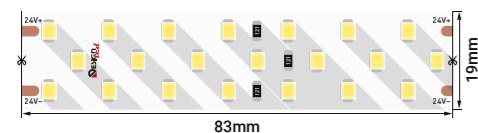

LS.3535 профілі

Таспаның максималды ені
Максимальная ширина ленты

31 мм

Таспаның максималды қуаты
Максимальная мощность ленты

40 Вт/м

DSG2252 ұсынылатын таспасы

Рекомендуемая лента DSG2252

10 бетті қар.