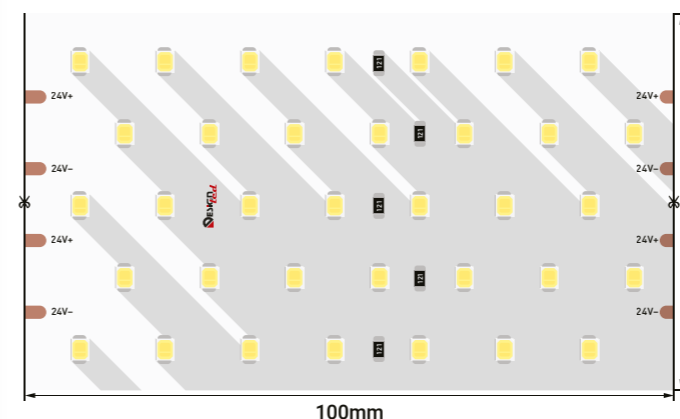

LUX DSG2280V2 таспасы

Лента LUX DSG2280V2

Артикулы Артикул	SMD	Icon	Power	Voltage	IP	Length	CRI	Color	Temp
003246	2835	280	25 Вт	24 В	33	2500x24x2 мм	>85	Yellow	4000 K