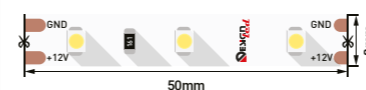

DSG3 (3528) сериясы

Серия DSG3 (3528)

5 м

Таспаның максималды ұзындығы
Максимальная длина ленты

3
года

Кепілдік
Гарантия

CRI

>85

LUX DSG360 таспасы Лента LUX DSG360

Артикулы Артикул	SMD	60	4,8 Вт	12 В	IP33	5 м	CRI >85	2700 К
001131	3528	60	4,8 Вт	12 В	33	5000x8x2 мм	>85	2700 К
001818	3528	60	4,8 Вт	12 В	33	5000x8x2 мм	>85	4000 К
000524	3528	60	4,8 Вт	12 В	33	5000x8x2 мм	>85	6000 К

LUX DSG360 таспасы Лента LUX DSG360

Артикулы Артикул	SMD	60	4,8 Вт	12 В	IP65	5 м	CRI >85	2700 К
005702	3528	60	4,8 Вт	12 В	65	5000x10x4 мм	>85	2700 К
004497	3528	60	4,8 Вт	12 В	65	5000x10x4 мм	>85	4000 К
000262	3528	60	4,8 Вт	12 В	65	5000x10x4 мм	>85	6000 К

LUX DSG360 таспасы Лента LUX DSG360

Артикулы Артикул	SMD	60	4,8 Вт	24 В	IP65	5 м	CRI >85	2700 К
005704	3528	60	4,8 Вт	24 В	65	5000x10x4 мм	>85	2700 К
005703	3528	60	4,8 Вт	24 В	65	5000x10x4 мм	>85	4000 К
003110	3528	60	4,8 Вт	24 В	65	5000x10x4 мм	>85	6000 К