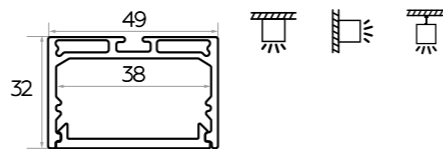

LS.4932 профілі

Таспаның максималды ені
Максимальная ширина ленты

38 мм

Таспаның максималды қуаты
Максимальная мощность ленты

45 Вт/м

DSG2280 ұсынылатын таспасы

Рекомендуемая лента DSG2280

11 бетті қар.