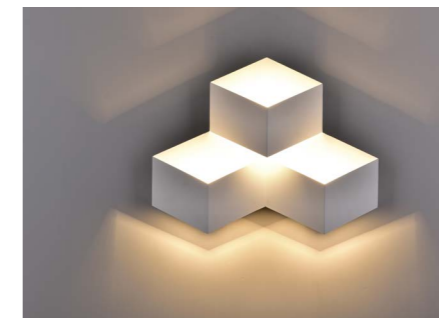

GW PALMIRA

Артикулы Артикул	☐	☐	☐	☐	☐	☐
002366	☐	350 Лм	☐	☐	☐	4000 К
003280	☐	350 Лм	☐	☐	☐	3000 К
004723	■	350 Лм	☐	☐	☐	3000 К

GW-1101-3

Жұмыс кернеуі | Рабочее напряжение 12 В
Қуаты | Мощность 9 Вт
IP 20
CRI 80
Өлшемдері | Размеры 440x340x80 мм