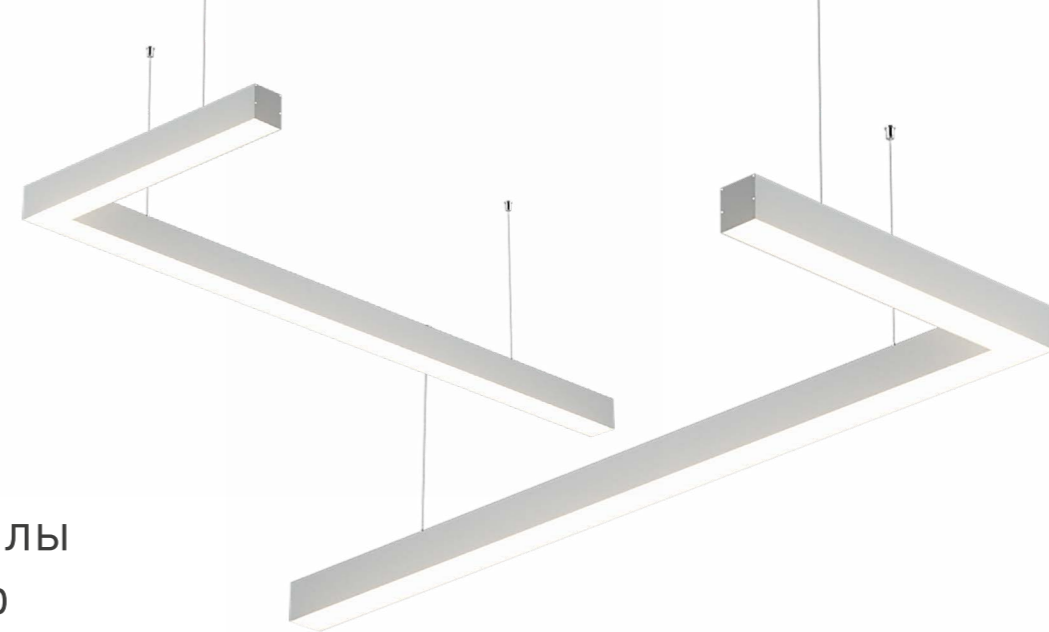

L-TYPE сериялы шырағдандар

Светильники серии L-TYPE

Жеке жобалар бойынша шырағдандар дайындау
Производство светильников по индивидуальным проектам

Монтаждау типі: төбелік аспалы
Тип монтажа: потолочный подвесной

Сейілу бұрышы
Угол рассеивания
120°

RAL бойынша бояу
Окраска по RAL

Светильники из профиля LUX
LUX профілінен жасалған шырағдандар

L-Type-5050-0903-32

L-Type-5050-1807-65

L-Type-5050-0903-32

Жұмыс кернеуі | Рабочее напряжение 24 В
Қуаты | Мощность 32 Вт
IP 20
CRI 85
Өлшемдері | Размеры 900x300x50 мм

L-Type-5050-1807-65

Жұмыс кернеуі | Рабочее напряжение 24 В
Қуаты | Мощность 65 Вт
IP 20
CRI 85
Өлшемдері | Размеры 1800x700x50 мм

Артикулы
Артикул

004914 2606 Лм 4000 К

Артикулы
Артикул

004913 5580 Лм 3000 К