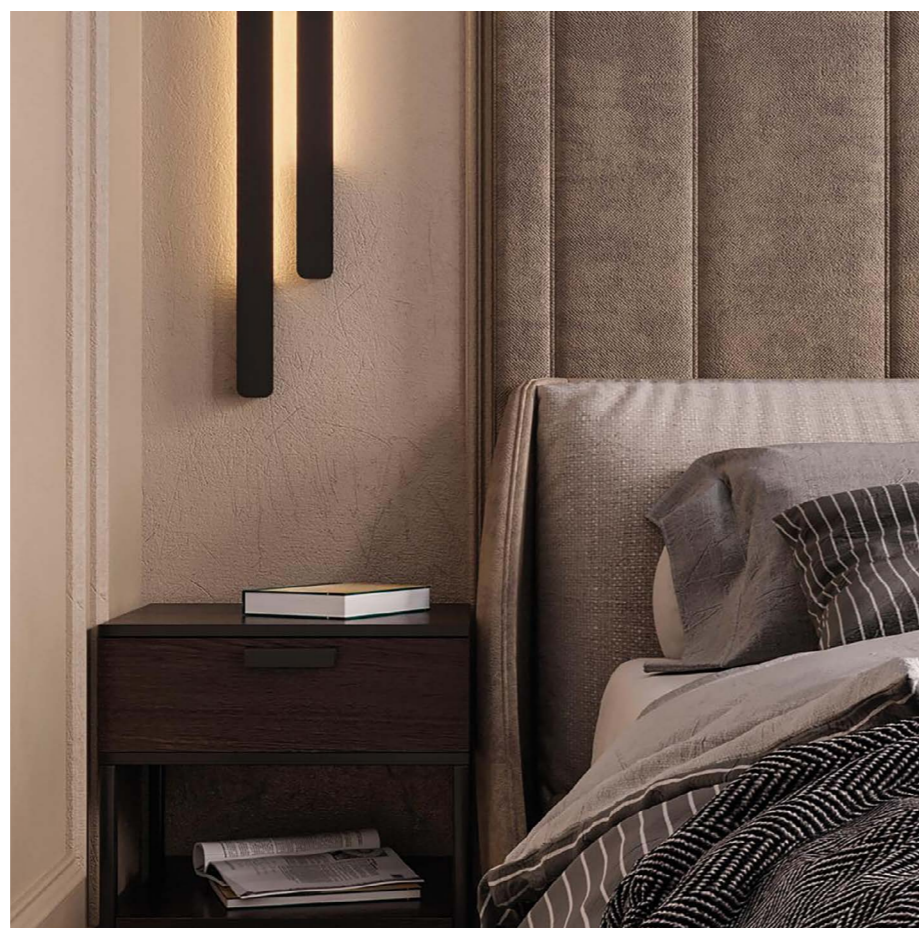

JY L-CROSS

Артикулы
Артикул

002794 ■ 1423 Лм 3000 К

LWA0168S

Жұмыс кернеуі | Рабочее напряжение 24 В
Қуаты | Мощность 20 Вт
IP 20
CRI 85
Өлшемдері | Размеры 1000x50x61 мм

Нұсқаулық
Инструкция

JY COUNTRY-WALL

Артикулы
Артикул

003404 ■ 3000 К

LWA0608

Жұмыс кернеуі | Рабочее напряжение 220 В
Қуаты | Мощность 6 Вт
IP 20
CRI 85
Өлшемдері | Размеры 200x350x480 мм

Нұсқаулық
Инструкция

WL BED

Артикулы
Артикул

005534 ■ 220 Лм 3000 К
005535 □ 220 Лм 3000 К

BQ003103

Жұмыс кернеуі | Рабочее напряжение 12 В
Қуаты | Мощность 3 Вт
IP 20
CRI 70
Өлшемдері | Размеры 75x510 мм
Құңгірттенетін | Диммируемый

Нұсқаулық
Инструкция

WL BED

Артикулы
Артикул

005536 ■ 220 Лм 3000 К
005537 □ 220 Лм 3000 К

BQ004103

Жұмыс кернеуі | Рабочее напряжение 12 В
Қуаты | Мощность 3 Вт
IP 20
CRI 70
Өлшемдері | Размеры 75x490 мм
Құңгірттенетін | Диммируемый

Нұсқаулық
Инструкция

БАСҚЫШТАРҒА АРНАЛҒАН КІРІКТІРІЛЕТІН ШЫРАҒДАНДАР

ВСТРАИВАЕМЫЕ СВЕТИЛЬНИКИ ДЛЯ ЛЕСТНИЦ

GW COIN-3

Артикулы
Артикул

002397 □ 50 Лм 3000 К

GW-812

Жұмыс кернеуі | Рабочее напряжение 12 В
Қуаты | Мощность 3 Вт
IP 20
CRI 80
Өлшемдері | Размеры 100x100x80 мм

Нұсқаулық
Инструкция

GW

Артикулы
Артикул

003294 □ 50 Лм 3000 К

GW-R806

Жұмыс кернеуі | Рабочее напряжение 12 В
Қуаты | Мощность 3 Вт
IP 54
CRI 80
Өлшемдері | Размеры 100x100x56 мм

Нұсқаулық
Инструкция

GW TIK

Артикулы
Артикул

003028 □ 50 Лм 3000 К
003029 □ 50 Лм 3000 К

GW-S712

Жұмыс кернеуі | Рабочее напряжение 2-12 В
Қуаты | Мощность 3 Вт
IP 20
CRI 80
Өлшемдері | Размеры 55x55 мм

Нұсқаулық
Инструкция

GW FLOOR R

Артикулы
Артикул

003297 □ 50 Лм 4000 К
003298 ■ 50 Лм 4000 К

GW-R612

Жұмыс кернеуі | Рабочее напряжение 12 В
Қуаты | Мощность 3 Вт
IP 54
CRI 80
Өлшемдері | Размеры 70x80 мм

Нұсқаулық
Инструкция

GW FLOOR S

Артикулы
Артикул

003013 □ 50 Лм 4500 К
003296 ■ 50 Лм 4000 К

GW-S612