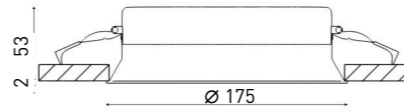

BQ сериялы шырағдандар

Светильники серии WL-BQ

BQ сериялы кіріктірілетін төбе шырағдандарын жөндеудің кез келген кезеңінде оңай монтаждауға болады. Жұқа декоративті жақтауы қажет жағдайда монтаждау саңылауының бұдырларын жасыруға мүмкіндік береді. Диммирленетін шырағдандар артқы фронтта жұмыс жасайтын TRIAC 0-10 фазалық диммерімен жұмысқа арналған. Шырағданның корпусы акрил сейілтікіші бар алюминийден жасалған, ол көзге жайлы жұмсақ жарық шығарады. Шырағдандардың бұл сериясы екі түс шешімінде: ақ және қара түсте және үш өлшем нұсқасында қол жетімді.

Встраиваемые потолочные светильники серии BQ легко монтировать на любом этапе ремонта. Тонкая декоративная рамка позволяет при необходимости скрыть неровности монтажного отверстия. Светильники диммируемые и рассчитаны на работу с фазовыми диммерами TRIAC 0-10, работающими по заднему фронту. Корпус светильника выполнен из алюминия с акриловым рассеивателем, который создает мягкий свет комфортный для глаз. Эта серия светильников представлена в двух цветовых решениях: белом и черном, а также в трех вариантах размеров.

Монтаждау типі:
төбелік кіріктірілетін
Тип монтажа:
потолочный встраиваемый

Сейілу бұрышы
Угол рассеивания

110°

Нұсқаулық
Инструкция

BQ009120

BQ009115

BQ009109

BQ009120

Жұмыс кернеуі | Рабочее напряжение 45-84 В
Қуаты | Мощность 20 Вт
Өлшемдері | Размеры 175x55мм
IP 20
CRI 80

Артикул Артикул	Артикул	Артикул	Артикул
003126	1450 Лм	3000 К	
005647	1450 Лм	3000 К	
003127	1474 Лм	4000 К	
005648	1474 Лм	4000 К	

BQ009115

Жұмыс кернеуі | Рабочее напряжение 45-63 В
Қуаты | Мощность 15 Вт
Өлшемдері | Размеры 118x50 мм
IP 20
CRI 80

Артикул Артикул	Артикул	Артикул	Артикул
005645	1140 Лм	3000 К	
003124	1140 Лм	3000 К	
003125	1153 Лм	4000 К	
005646	1153 Лм	4000 К	

BQ009109