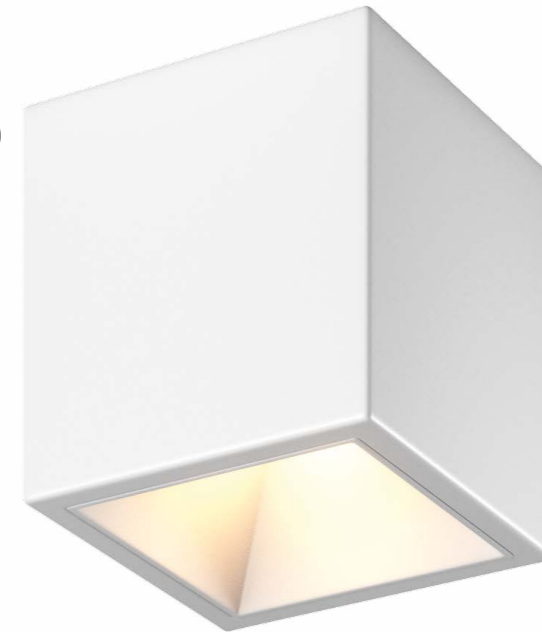

SPL сериялы шырағдандар

Светильники серии SPL