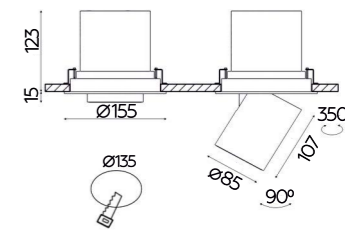

SPL сериялы шырағдандар

Светильники серии SPL

Минималды дизайны бар SPL кіріктірілетін жарық диодты шырағданы қонақ бөлмесі, ас бөлме, дәліз және кеңсе үй-жайындағы акценттік жарықтандырудың тамаша шешімі. Айналмалы конструкциясының арқасында сіз интерьердегі арт-объектілерді айшықтап, кеңістіктегі қызықты дизайнерлік шешімдерді визуалды ерекшелей аласыз.

Встраиваемый светодиодный светильник SPL в минималистичном дизайне – это прекрасное решение для акцентного освещения в гостиной, кухне, коридоре, а также офисном пространстве. Благодаря поворотной конструкции вы всегда можете красиво подчеркнуть арт-объекты в интерьере и визуально выделить интересные дизайнерские решения в пространстве.

Монтаждау типі:
төбелік кіріктірілетін
Тип монтажа:
потолочный встраиваемый

Сейілу бұрышы
Угол рассеивания
24°

Нұсқаулық
Инструкция

SPL-R1-12

Жұмыс кернеуі | Рабочее напряжение 220–240 В
Қуаты | Мощность 12 Вт
Өлшемдері | Размеры 100x117 мм
IP 20
CRI 80

Артикулы Артикул	810 Лм	3000 К
002331		

SPL-R1-25

Жұмыс кернеуі | Рабочее напряжение 220–240 В
Қуаты | Мощность 12 Вт
Өлшемдері | Размеры 100x117 мм
IP 20
CRI 80

Артикулы Артикул	1700 Лм	3000 К
003436		
003437		4000 К