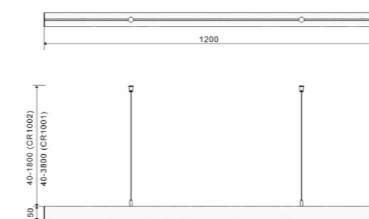

Монтаждау типі: төбелік аспалы
Тип монтажа: потолочный подвесной

Сейілу бұрышы
Угол рассеивания
120°

RAL бойынша бояу
Окраска по RAL

I-Type-5050-12-32

I-Type-5050-25-65

I-TYPE сериялы шырағдандары алюминий профілінен жасалған және оның корпусының дизайнына байланысты жылуды тиімді түрде бұрады, бұл жарық диодты жолақтың бастапқы жарықтығын сақтауға мүмкіндік береді. Шырағдандарды жеке жобалау бойынша дайындауға болады: шырағданның кез келген өлшемі, қуаты, түс температурасы және геометриялық пішінін таңдауға болады.