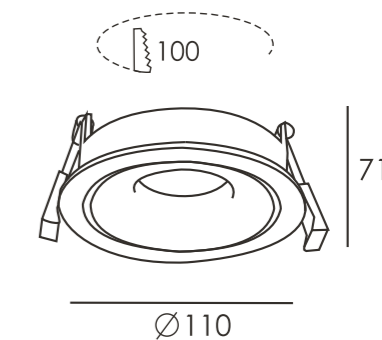

DL-MJ-1006G

DL-MJ-1006G

Жұмыс кернеуі | Рабочее напряжение 220 В
Шамның максималды қуаты 35 Вт дейін |
Максимальная мощность лампы до 35 Вт
Өлшемдері | Размеры 110x71 мм
IP 20
CRI 80
Цоколі | Цоколь GU10

Артикулы
Артикул

002986

Қара
Черный

002985

Ақ
Белый