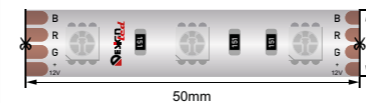

Артикулы Артикул	SMD	60	14,4 Вт	12 В	33	5 м	CRI	RGB
000603	5050	60	14,4 Вт	12 В	33	5000x10x2 мм	—	RGB
000516	5050	60	14,4 Вт	12 В	33	5000x10x2 мм	>85	2700 K
000517	5050	60	14,4 Вт	12 В	33	5000x10x2 мм	>85	4000 K
000513	5050	60	14,4 Вт	12 В	33	5000x10x2 мм	>85	6000 K

LUX DSG560 таспасы
Лента LUX DSG560