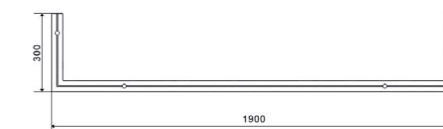

U-TYPE сериялы шырағдандар

Светильники серии U-TYPE

U-TYPE сериялы профильді шырағдан тұрғылықты кеңістікті оңай безендіріп, интерьердің геометриялық сызықтарының үйлесімін қолдайды. Ал жарықты ауқымды сөйілту біркелкі жарықтандыру және жоғары көру жайлылығын қамтамасыз етеді.

Профильные светильники серии U-TYPE с легкостью украсят жилое пространство, визуально поддерживая лаконичность геометрических линий интерьера. А широкое светораспределение обеспечит равномерную освещенность и высокую степень зрительного комфорта.

Жеке жобалар бойынша шырағдандар дайындау
Производство светильников по индивидуальным проектам

Монтаждау типі: төбелік аспалы
Тип монтажа: потолочный подвесной

Сөйілу бұрышы
Угол рассеивания
120°

RAL

RAL бойынша бояу
Окраска по RAL

Светильники из профиля LUX

LUX профілінен жасалған шырағдандар

U-Type-5050-1903-65

Жұмыс кернеуі | Рабочее напряжение 24 В
Қуаты | Мощность 65 Вт
IP 20
CRI 85
Өлшемдері | Размеры 1900x300x50 мм

Артикулы
Артикул

004915 5430 Лм 4000 К