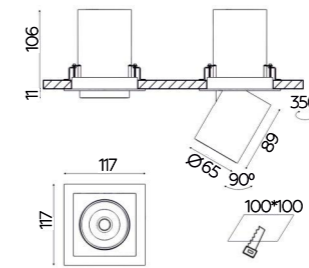

SPL сериялы шырағдандар

Светильники серии SPL

Монтаждау типі:
төбелік кіріктірілетін
Тип монтажа:
потолочный встраиваемый

Сейілу бұрышы
Угол рассеивания
24°

Нұсқаулық
Инструкция

SPL-SQ1-12

Жұмыс кернеуі | Рабочее напряжение 220–240 В
Қуаты | Мощность 12 Вт
Өлшемдері | Размеры 117x117x117 мм
IP 20
CRI 80

Артикулы Артикул	Арт.	Лм	К
002329	810 Лм	3000 К	
005295	845 Лм	4000 К	

SPL-SQ1-25

Жұмыс кернеуі | Рабочее напряжение 220–240 В
Қуаты | Мощность 25 Вт
Өлшемдері | Размеры 152x152x136 мм
IP 20
CRI 80

Артикулы Артикул	Арт.	Лм	К
003438	1700 Лм	3000 К	
003439	1700 Лм	4000 К