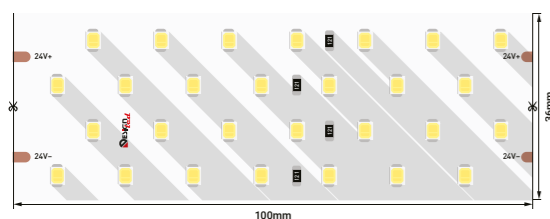

DSG2280 ұсынылатын таспасы

Рекомендуемая лента DSG2280

11 бетті қар.