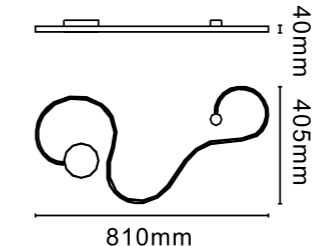

Anch Line сериялы шырағдандар

Светильники серии ANCH LINE

Anch Line шырағданының біркелкі жарқыраған сызығының жұмсақ толқынды геометриясы көзді арбап, қызықты интерьер шешімдерін жасауға шабыттандырады. Жабыстырылатын шырағданның корпусы ақ, қара түсті екі түс шешімінде жасалған.

Мягкая волнообразная геометрия равномерно светящейся линии светильника Anch Line зачаровывает и вдохновляет на создание интересных интерьерных решений. Корпус накладного светильника выполнен в двух цветовых решениях: белом и черном.

AB15014-1A

AB15014-1B

AB15014-1C

AB15014-1A

Жұмыс кернеуі | Рабочее напряжение 12 В
Қуаты | Мощность 17 Вт
IP 20
CRI 85
Өлшемдері | Размеры 1290x430 мм

Артикулы Артикул	■	Лм	■	К
002036	■	1555	■	3000
003003	□	1555	■	3000

AB15014-1B

Жұмыс кернеуі | Рабочее напряжение 12 В
Қуаты | Мощность 13 Вт
IP 20
CRI 85
Өлшемдері | Размеры 810x405 мм

Артикулы Артикул	■	Лм	■	К
002037	■	1130	■	3000
003004	□	1130	■	3000

AB15014-1C

Жұмыс кернеуі | Рабочее напряжение 12 В
Қуаты | Мощность 14 Вт
IP 20
CRI 85
Өлшемдері | Размеры 647x615 мм

Артикулы Артикул	■	Лм	■	К
002038	■	1247	■	3000
003005	□	1247	■	3000