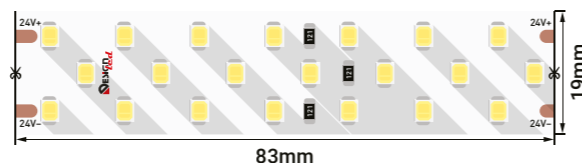

LUX DSG2252 таспасы

Лента LUX DSG2252

Артикулы Артикул	SMD	Icon	Power	Voltage	IP	Length	CRI	Color	Temp
001493	2835	252	24 Вт	24 В	33	5000x19x2 мм	>85	Yellow	2700 K
000530	2835	252	24 Вт	24 В	33	5000x19x2 мм	>85	Yellow	4000 K