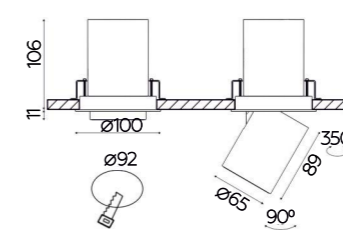

SPL-R1-12

SPL-R1-12

Жұмыс кернеуі | Рабочее напряжение 220–240 В
Қуаты | Мощность 12 Вт
Өлшемдері | Размеры 100x117 мм
IP 20
CRI 80

Артикулы Артикул	810 Лм	3000 К
002331