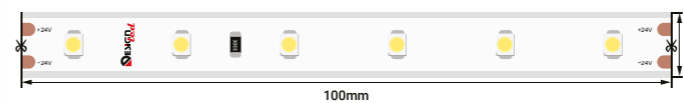

LUX DSG360 таспасы Лента LUX DSG360

Артикулы Артикул	SMD	60	4,8 Вт	12 В	IP65	5 м	CRI >85	2700 К
005702	3528	60	4,8 Вт	12 В	65	5000x10x4 мм	>85	2700 К
004497	3528	60	4,8 Вт	12 В	65	5000x10x4 мм	>85	4000 К
000262	3528	60	4,8 Вт	12 В	65	5000x10x4 мм	>85	6000 К