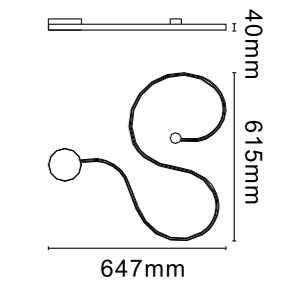

AB15014-1C