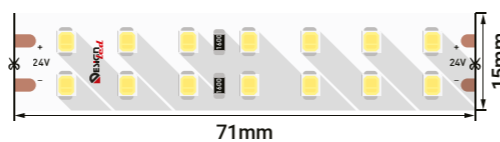

LUX DSG2196 таспасы

Лента LUX DSG2196

Артикулы Артикул	SMD	Icon	Power	Voltage	IP	Length	CRI	Color	Temp
000529	2835	196	18 Вт	24 В	33	5000x15x2 мм	>85	Yellow	3000 K
000528	2835	196	18 Вт	24 В	33	5000x15x2 мм	>85	Yellow	4000 K