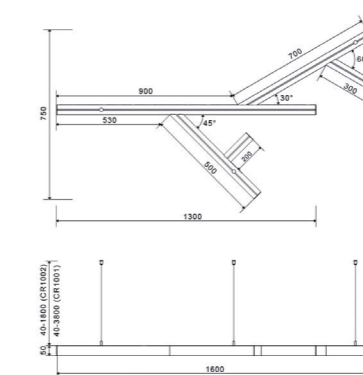

Tree-A-5050