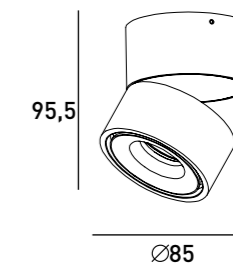

Монтаждау типі:
тебелік жапсырмалы
Тип монтажа:
потолочный накладной

Сейілу бұрышы
Угол рассеивания
60°

Нұсқаулық
Инструкция

I-SF

I-SF

Жұмыс кернеуі | Рабочее напряжение 220–240 В
Қуаты | Мощность 15 Вт
IP 20
CRI 90
Өлшемдері | Размеры 85x95,5 мм