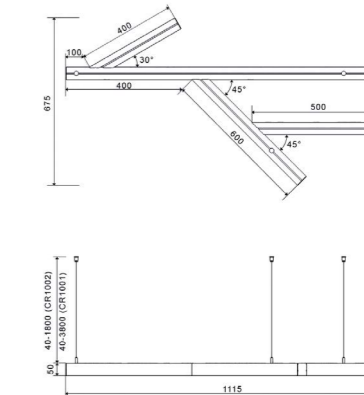

002933 5460 Лм 3000 К

002950 5460 Лм 4000 К

Tree-B-5050

Tree-B-5050

Жұмыс кернеуі | Рабочее напряжение 24 В
Қуаты | Мощность 65 Вт
IP 20
CRI 85
Өлшемдері | Размеры 1800x700x50 мм

Артикулы
Артикул

002934 4550 Лм 3000 К