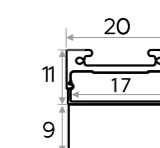

DSG2196 ұсынылатын таспасы

Рекомендуемая лента DSG2196

10 бетті қар.