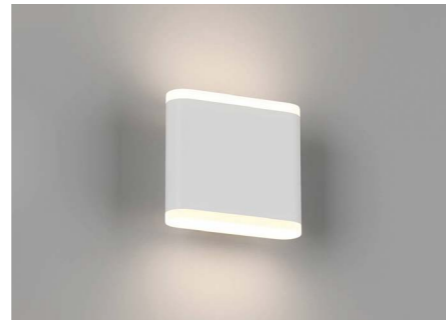

GW BRAVO

Артикулы Артикул	□	560 Лм	■	3000 К
003047	□	560 Лм	■	3000 К
003048	■	560 Лм	■	3000 К
003049	□	560 Лм	■	4000 К
003050	■	560 Лм	■	4000 К

GW-6080S

Жұмыс кернеуі | Рабочее напряжение 12 В
Қуаты | Мощность 6 Вт
IP 54
CRI 80
Өлшемдері | Размеры 115x110x50 мм

Нұсқаулық
Инструкция