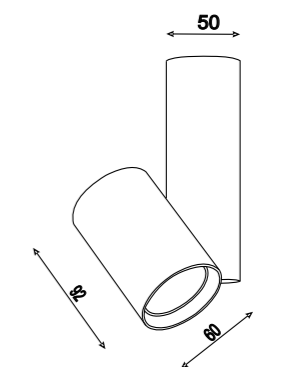

МJ-2045

Монтаждау типі:
төбелік жапсырмалы
Тип монтажа:
потолочный накладной

Нұсқаулық
Инструкция

Жұмыс кернеуі | Рабочее напряжение 220–240 В
Шамның максималды қуаты 35 Вт дейін |
Максимальная мощность лампы до 35 Вт
IP 20
CRI 80
Өлшемдері | Размеры 60x92x150 мм
Цоколь | Цоколь GU10

Артикулы
Артикул

002989

Қара
Черный

002990

Ақ
Белый