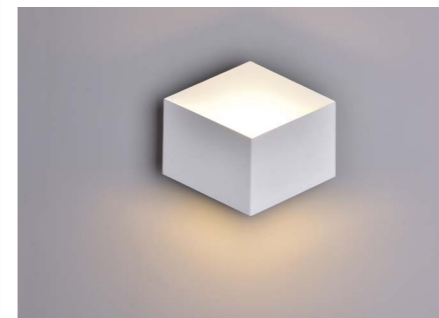

GW PALMIRA

Артикулы Артикул	☐	☐	☐	☐	☐	☐
003284	☐	150 Лм	☐	☐	☐	3000 К
003286	■	150 Лм	☐	☐	☐	3000 К

GW-1101

Жұмыс кернеуі | Рабочее напряжение 12 В
Қуаты | Мощность 3 Вт
IP 20
CRI 80
Өлшемдері | Размеры 220x200x80 мм