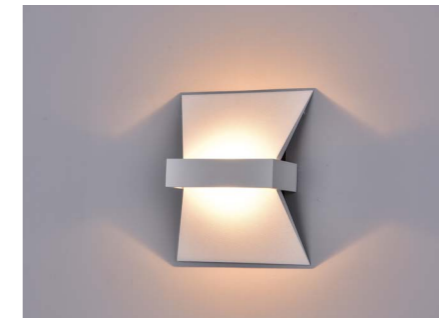

GW LINSE

Артикулы Артикул	☐	☐	☐	☐	☐	☐
003212	☐	770 Лм	☐	☐	☐	3000 К

GW-1050

Жұмыс кернеуі | Рабочее напряжение 220 В
Қуаты | Мощность 7 Вт
IP 20
CRI 80
Өлшемдері | Размеры 160x63x186 мм