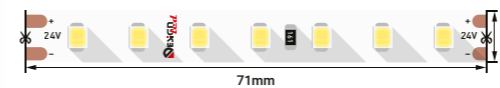

CRI

>85

LUX DSG260 таспа

Лента LUX DSG260

Артикулы Артикул	SMD	88	⚡	🔒	IP	5 м	CRI	Color Temperature
001492	2835	60	7,2 Вт	12 В	33	5000x8x2 мм	>85	3000 К
001491	2835	60	7,2 Вт	12 В	33	5000x8x2 мм	>85	4000 К
004496	2835	60	7,2 Вт	12 В	33	5000x8x2 мм	>85	6000 К