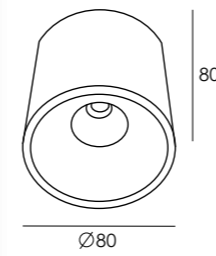

Монтаждау типі:
төбелік жапсырмалы
Тип монтажа:
потолочный накладной

Сейілу бұрышы
Угол рассеивания
60°

Нұсқаулық
Инструкция

GW-8701-11

GW-8701-11

Жұмыс кернеуі | Рабочее напряжение 220–240 В
Қуаты | Мощность 11 Вт
IP 20
CRI 98
Өлшемдері | Размеры Ø 80x80 мм