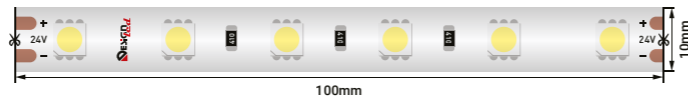

LUX DSG560 таспасы

Лента LUX DSG560