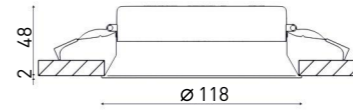

Монтаждау типі:
төбелік кіріктірілетін
Тип монтажа:
потолочный встраиваемый

Сейілу бұрышы
Угол рассеивания

110°

Нұсқаулық
Инструкция

BQ009120

BQ009115

BQ009109

BQ009120