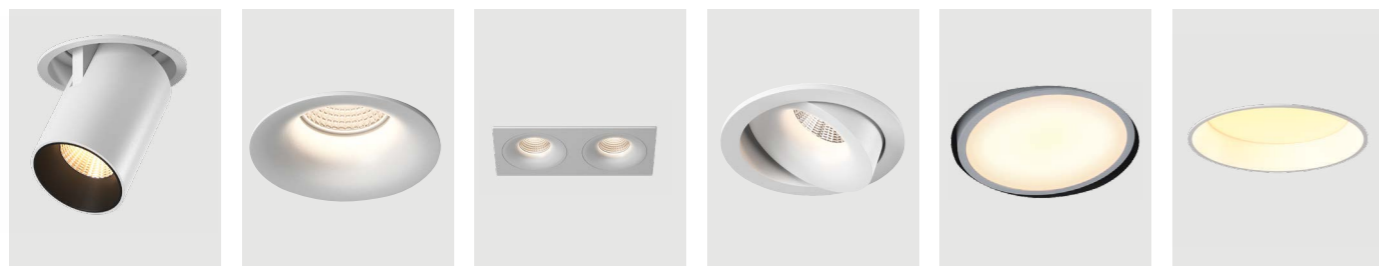

32

Профиль для светодиодной ленты LUX

LS сериясы 34-бет
LE сериясы 40-бет

Кіріктірілетін шырағандар

44

Светильники встраиваемые

SPL сериясы 46-бет
DL-MJ-1003/1004 сериясы 52-бет
DL-MJ-1012G сериясы 54-бет
DL-MJ-1006G сериясы 56-бет
FA сериясы 58-бет
WL-BQ сериясы 62-бет