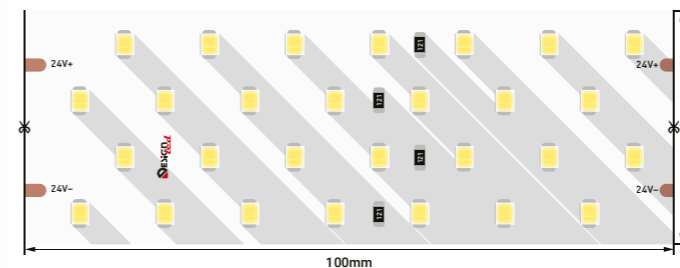

LUX DSG2120 таспасы

Лента LUX DSG2120

Артикулы Артикул	SMD	Icon	Power	Voltage	IP	Length	CRI	Color	Temp
005587	2835	120	14,4 Вт	24 В	33	5000x10x2 мм	>85	Yellow	2700 K
004501	2835	120	14,4 Вт	24 В	33	5000x10x2 мм	>85	Yellow	4000 K
004500	2835	120	14,4 Вт	24 В	33	5000x10x2 мм	>85	Blue	6000 K

LUX DSG2120 таспасы

Лента LUX DSG2120

Артикулы Артикул	SMD	Icon	Power	Voltage	IP	Length	CRI	Color	Temp
007784	2835	120	14,4 Вт	24 В	65	5000x10x2 мм	>85	Yellow	2700 K
007783	2835	120	14,4 Вт	24 В	65	5000x10x2 мм	>85	Yellow	4000 K

LUX DSG2168 таспасы

Лента LUX DSG2168

Артикулы Артикул	SMD	Icon	Power	Voltage	IP	Length	CRI	Color	Temp
001821	2835	168	17 Вт	24 В	33	5000x10x2 мм	>85	Yellow	2700 K
001819	2835	168	17 Вт	24 В	33	5000x10x2 мм	>85	Yellow	4000 K
004201	2835	168	17 Вт	24 В	33	5000x10x2 мм	>85	Blue	6000 K

LUX DSG2196 таспасы

Лента LUX DSG2196

Артикулы Артикул	SMD	Icon	Power	Voltage	IP	Length	CRI	Color	Temp
000529	2835	196	18 Вт	24 В	33	5000x15x2 мм	>85	Yellow	3000 K
000528	2835	196	18 Вт	24 В	33	5000x15x2 мм	>85	Yellow	4000 K

LUX DSG2252 таспасы

Лента LUX DSG2252

Артикулы Артикул	SMD	Icon	Power	Voltage	IP	Length	CRI	Color	Temp
001493	2835	252	24 Вт	24 В	33	5000x19x2 мм	>85	Yellow	2700 K
000530	2835	252	24 Вт	24 В	33	5000x19x2 мм	>85	Yellow	4000 K

LUX DSG2280 таспасы

Лента LUX DSG2280

Артикулы Артикул	SMD	Icon	Power	Voltage	IP	Length	CRI	Color	Temp
000533	2835	280	26 Вт	24 В	33	2500x36x2 мм	>85	Yellow	3000 K
000531	2835	280	26 Вт	24 В	33	2500x36x2 мм	>85	Yellow	4000 K

LUX DSG2280V2 таспасы

Лента LUX DSG2280V2

Артикулы Артикул	SMD	Icon	Power	Voltage	IP	Length	CRI	Color	Temp
003246	2835	280	25 Вт	24 В	33	2500x24x2 мм	>85	Yellow	4000 K

LUX DSG2350 таспасы

Лента LUX DSG2350