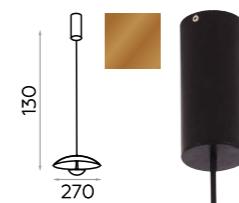

Изящный подвесной светильник серии ЖҮ P06608 изготовлен из алюминия с имитацией фактуры дуба. Благодаря своей форме светильник мягко и равномерно распределяет свет и может использоваться в качестве основного освещения.