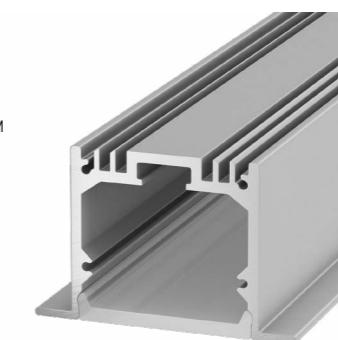

LE сериясы Кіріктірілетін профиль

Серия LE | Профиль встраиваемый

RAL бойынша бояу
Окраска по RAL

Жинақта 4 бітеуіш және экран
4 заглушки и экран в комплекте

LE.2613 профілі

Таспаның максималды ені
Максимальная ширина ленты

12 мм

Таспаның максималды қуаты
Максимальная мощность ленты

15 Вт/м

Нұсқаулық
Инструкция

Артикулы
Артикул

001971 2500x24x13 мм

Түсі
Цвет

DSG298 ұсынылатын таспасы

Рекомендуемая лента DSG298

9 бетті қар.

LE.4932 профілі

Таспаның максималды ені
Максимальная ширина ленты

23 мм

Таспаның максималды қуаты
Максимальная мощность ленты

31 Вт/м

Нұсқаулық
Инструкция

Артикулы
Артикул

001082 2500x49x32 мм

Түсі
Цвет

003118 2500x49x32 мм

DSG2252 ұсынылатын таспасы

Рекомендуемая лента DSG2252

10 бетті қар.

Профильге арналған толымдаушылар LE.4932

Комплекующие для профиля LE.4932

Тура коннектор

Прямой коннектор

Артикулы
Артикул

001970

Атауы
Наименование

CN1002

Өлшемдері
Размеры

9,7x2,7x1000 мм