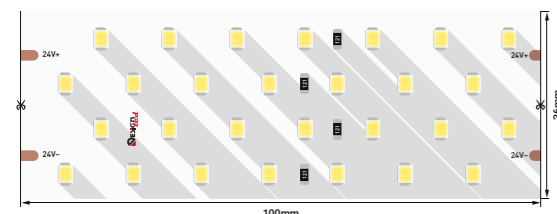

LS.4932 профілі

Таспаның максималды ені
Максимальная ширина ленты

38 мм

Таспаның максималды қуаты
Максимальная мощность ленты

45 Вт/м

DSG2280 ұсынылатын таспасы

Рекомендуемая лента DSG2280

11 бетті қар.