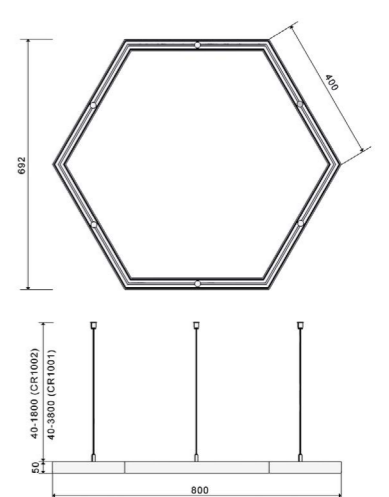

Артикулы
Артикул

5430 Лм
4000 К

Hex-Type-5050-04-63

Hex-Type-5050-04-63

Жұмыс кернеуі | Рабочее напряжение 24 В
Қуаты | Мощность 63 Вт
IP 20
CRI 85
Өлшемдері | Размеры 800x692x50 мм

Артикулы
Артикул

5356 Лм
3000 К