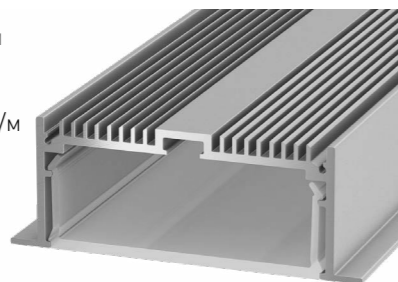

Таспаның максималды ені
Максимальная ширина ленты

60 мм

Таспаның максималды қуаты
Максимальная мощность ленты

42 Вт/м

Нұсқаулық
Инструкция

Артикулы Артикул	Өлшемі Размер	Түсі Цвет
001080	2500x88x32 мм	Түссіз