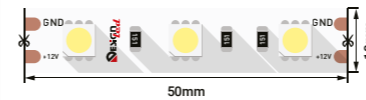

LUX DSG560 таспасы
Лента LUX DSG560