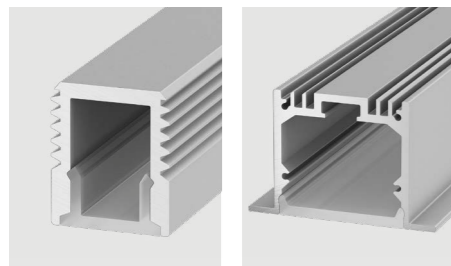

LUX жарық диодты таспасына арналған профиль

32

Профиль для светодиодной ленты LUX

LS сериясы 34-бет
LE сериясы 40-бет