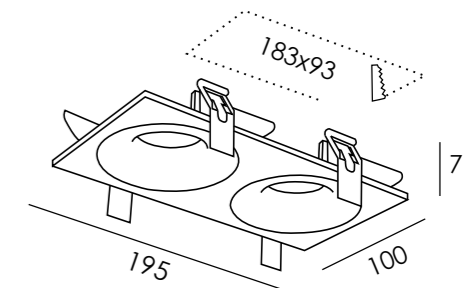

Монтаждау типі:
тебелік кіріктірілетін
Тип монтажа:
потолочный встраиваемый

Нұсқаулық
Инструкция

Светильники встраиваемые

Кіріктірілетін шырағдандар

DL-MJ-1012G

DL-MJ-1012G

Жұмыс кернеуі | Рабочее напряжение 220 В
Шамның максималды қуаты 35 Вт дейін |
Максимальная мощность лампы до 35 Вт
Өлшемдері | Размеры 195x100x71 мм
IP 20
CRI 80
Цоколі | Цоколь GU10