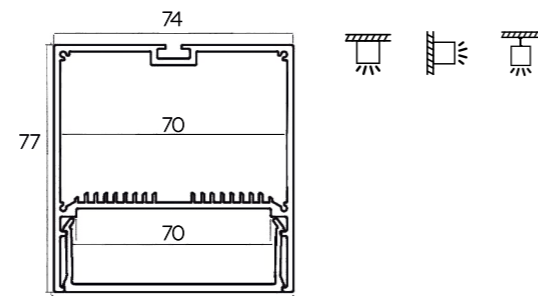

LS.7477 профілі

Таспаның максималды ені
Максимальная ширина ленты

60 мм

Таспаның максималды қуаты
Максимальная мощность ленты

90 Вт/м

Нұсқаулық
Инструкция

DSG2350 ұсынылатын таспасы

Рекомендуемая лента DSG2350