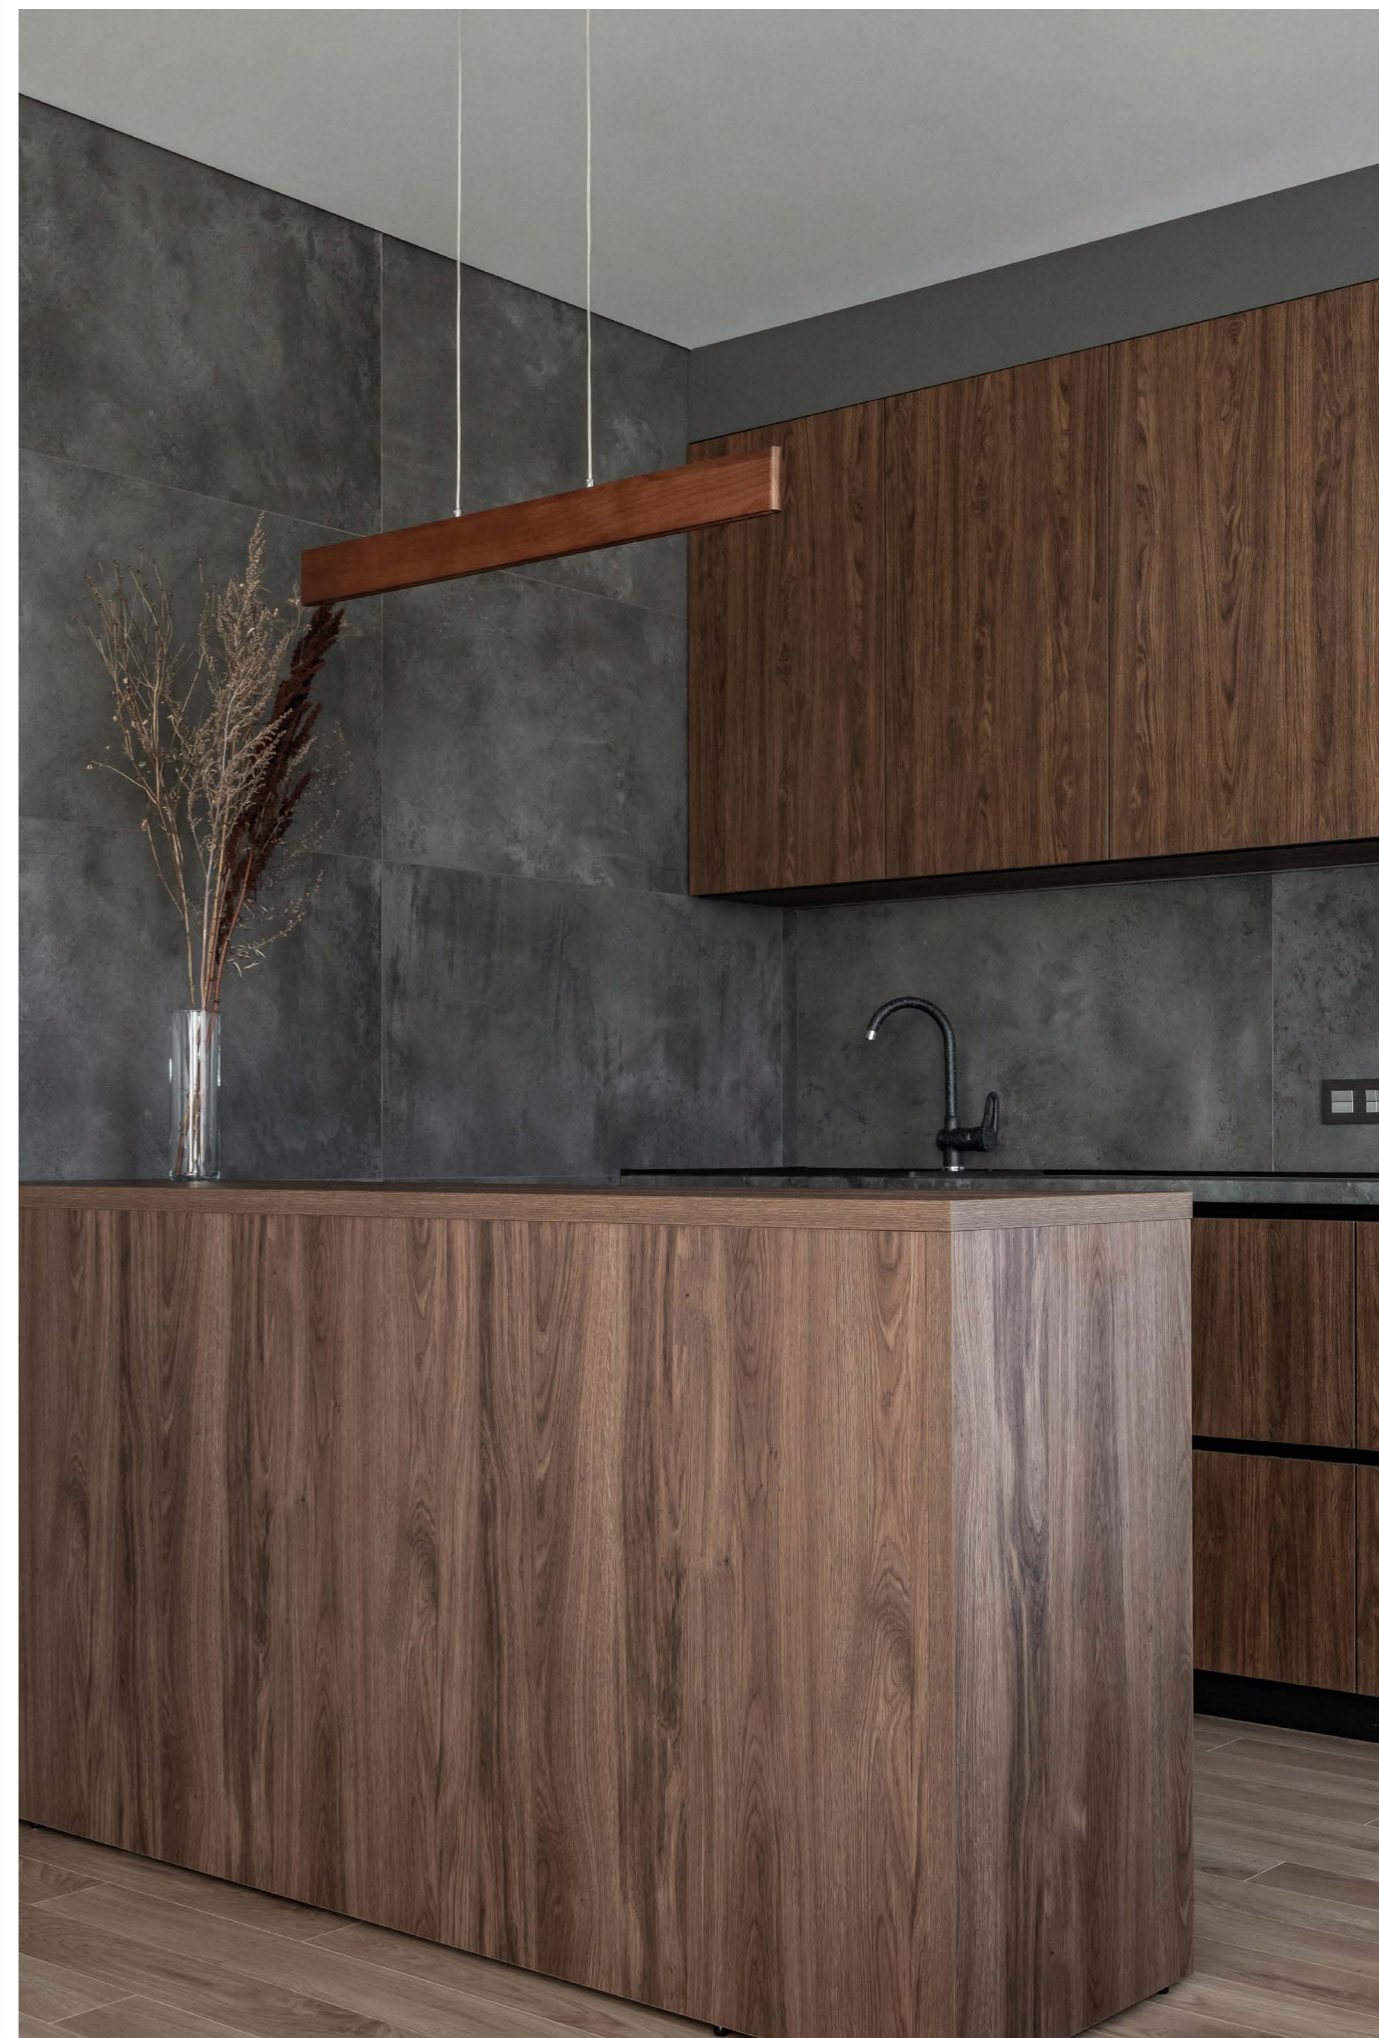

Wooden сериялы шырағдандар

Светильники серии Wooden

Категория 1

Wooden 85

Артикулы Артикул	↔	⚡	🔌	Цвет	🌈
004013	1200 мм	30 Вт	220 В		3000 К
004014	1800 мм	43 Вт	220 В		3000 К
004015	1200 мм	30 Вт	220 В		3000 К
004016	1800 мм	43 Вт	220 В		3000 К
004017	1200 мм	30 Вт	220 В		3000 К
004018	1800 мм	43 Вт	220 В		3000 К
004019	1200 мм	30 Вт	220 В		3000 К
004020	1800 мм	43 Вт	220 В		3000 К
004021	1200 мм	30 Вт	220 В		3000 К
004022	1800 мм	43 Вт	220 В		3000 К

Категория 2

Артикулы Артикул	↔	⚡	🔌	Цвет	🌈
004023	1200 мм	30 Вт	220 В		3000 К
004024	1800 мм	43 Вт	220 В		3000 К
004025	1200 мм	30 Вт	220 В		3000 К
004026	1800 мм	43 Вт	220 В		3000 К

Категория 1

W100 Reflect

Артикулы Артикул	↔	⚡	🔌	Тип	🌈
004028	2400 мм	30 Вт	220 В	Шпондалған шере Шпонированная фанера	3000 К

- Ақ шаған
  Ясень белый
- Зәйтүн түстес шаған
  Ясень оливковый
- Пекан жаңғағы
  Орех пекан
- Емен
  Дуб
- Америкалық жаңғақ
  Орех американский
- Грек жаңғағы
  Грецкий орех
- Алмұрт
  Груша

Монтаждау типі:
төбелік аспалы
Тип монтажа:
потолочный подвесной

Сейілу бұрышы
Угол рассеивания
120°

Нұсқаулық
Инструкция