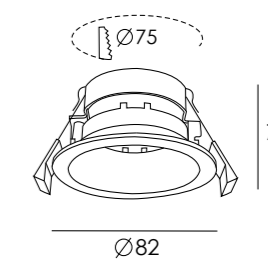

Артикулы
Артикул

002962

Қара
Черный

002963

Ақ
Белый

DL-MJ-1004G

DL-MJ-1004G

Жұмыс кернеуі | Рабочее напряжение 220–240 В
Шамның максималды қуаты 35 Вт дейін |
Максимальная мощность лампы до 35 Вт
Өлшемдері | Размеры 82x70 мм
IP 20
CRI 80
Цоколи | Цоколь GU10