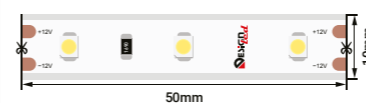

LUX DSG360 таспасы Лента LUX DSG360

Артикулы Артикул	SMD	60	4,8 Вт	12 В	IP33	5 м	CRI >85	2700 К
001131	3528	60	4,8 Вт	12 В	33	5000x8x2 мм	>85	2700 К
001818	3528	60	4,8 Вт	12 В	33	5000x8x2 мм	>85	4000 К
000524	3528	60	4,8 Вт	12 В	33	5000x8x2 мм	>85	6000 К