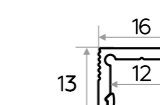

Таспаның максималды ені
Максимальная ширина ленты  12 мм

Таспаның максималды қуаты
Максимальная мощность ленты  17 Вт/м

Нұсқаулық
Инструкция

DSG298 ұсынылатын таспасы

Рекомендуемая лента DSG298

9 бетті қар.