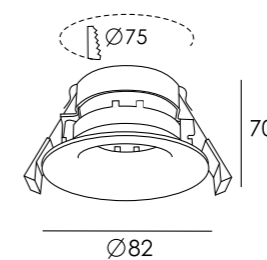

DL-MJ-1003G

DL-MJ-1003G

Жұмыс кернеуі | Рабочее напряжение 220–240 В
Шамның максималды қуаты 35 Вт дейін |
Максимальная мощность лампы до 35 Вт
Өлшемдері | Размеры 82x70 мм
IP 20
CRI 80
Цоколи | Цоколь GU10

Артикулы
Артикул

002962

Қара
Черный

002963

Ақ
Белый