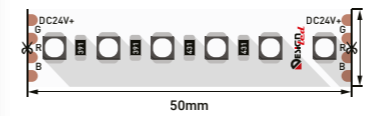

LUX DSG3A60 таспасы
Лента LUX DSG3A60

Артикулы Артикул	SMD		20 Вт	24 В	IP33	5 м	
002845	3535	120	20 Вт	24 В	33	5000x12x3,1 мм	RGB