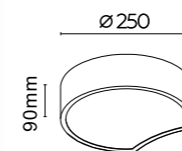

AX14031-A

AX14031-A