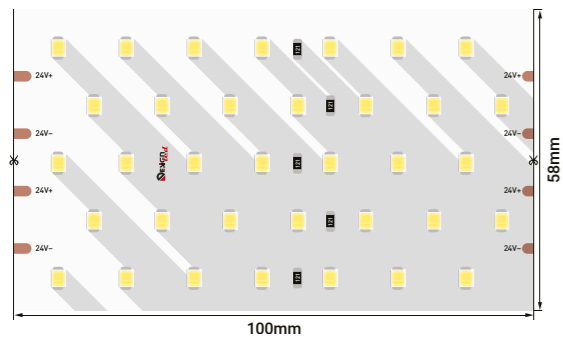

DSG2350 ұсынылатын таспасы

Рекомендуемая лента DSG2350

11 бетті қар.