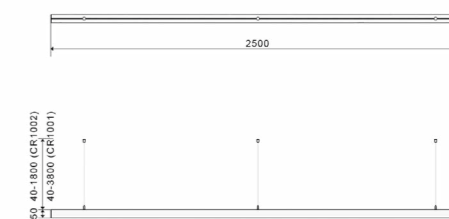

Монтаждау типі: төбелік аспалы
Тип монтажа: потолочный подвесной

Сейілу бұрышы
Угол рассеивания
120°

RAL бойынша бояу
Окраска по RAL

I-Type-5050-12-32

I-Type-5050-25-65

I-TYPE сериялы шырағдандары алюминий профілінен жасалған және оның корпусының дизайнына байланысты жылуды тиімді түрде бұрады, бұл жарық диодты жолақтың бастапқы жарықтығын сақтауға мүмкіндік береді. Шырағдандарды жеке жобалау бойынша дайындауға болады: шырағданның кез келген өлшемі, қуаты, түс температурасы және геометриялық пішінін таңдауға болады.