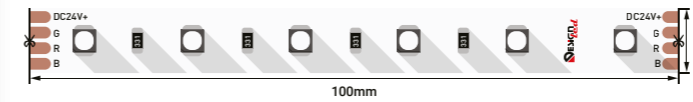

LUX DSG3A60 таспасы
Лента LUX DSG3A60

Артикулы Артикул	SMD		14,4 Вт	24 В	IP33	5 м	
002843	3535	60	14,4 Вт	24 В	33	5000x10x3,1 мм	RGB