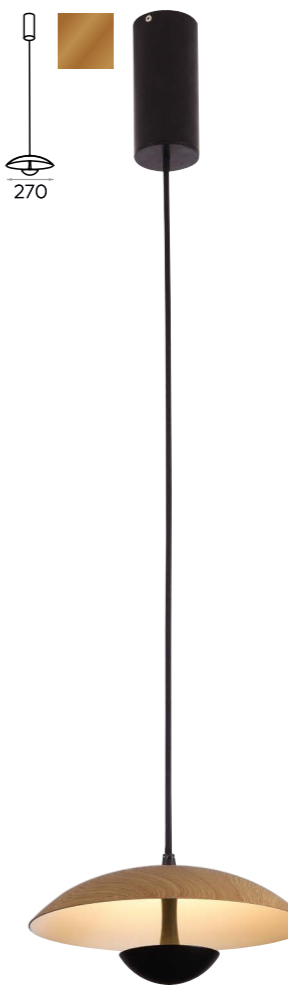

P0608-270A-WD

Жұмыс кернеуі | Рабочее напряжение 90-260 В
Қуаты | Мощность 12 Вт
IP 20
CRI 85
Өлшемдері | Размеры 270x130 мм

Артикулы Артикул	Жарық Иконка	Жарық Градиент
003406	285 Лм	3000 К

P0608-450A-WD

Жұмыс кернеуі | Рабочее напряжение 90-260 В
Қуаты | Мощность 24 Вт
IP 20
CRI 85
Өлшемдері | Размеры 450x150 мм

Артикулы Артикул	Жарық Иконка	Жарық Градиент
003405	924 Лм	3000 К

Монтаждау типі:
төбелік аспалы
Тип монтажа:
потолочный подвесной