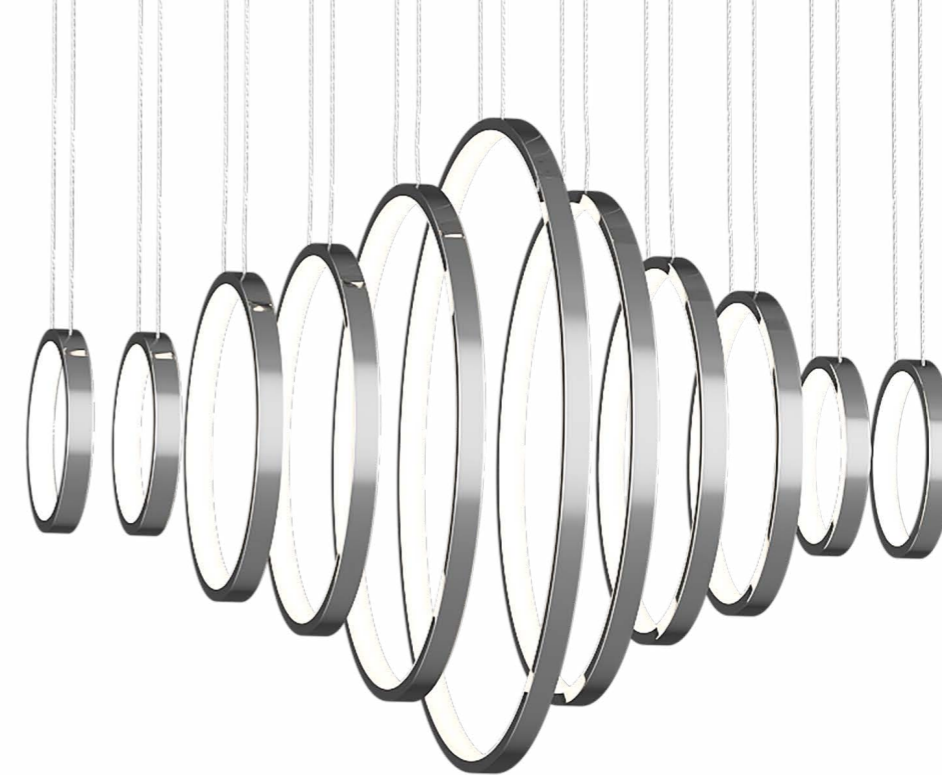

AD14036-11A