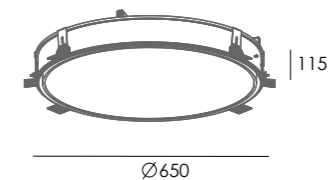

FA-DOMO-188314A