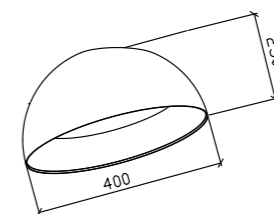

ЈУ сериялы шырағдандар

Светильники серии ЈУ

ЈУ P0080 сериялы аспалы шырағданды кофе түстес түс акцентімен бірге жеке интерьер нысаны ретінде қолдануға болады.

Подвесной светильник серии ЈУ P0080 возможно использовать в качестве отдельного предмета интерьера с ярким цветовым акцентом кофейного оттенка.

Монтаждау типі:
төбелік аспалы
Тип монтажа:
потолочный подвесной

P0080-900A-CF

Жұмыс кернеуі | Рабочее напряжение 90-260 В
Қуаты | Мощность 66 Вт
IP 20
CRI 85
Өлшемдері | Размеры 900x350 мм

Артикулы Артикул	Color	Power	Temperature
004931	Yellow	66 Вт	3000 К

ЈУ сериялы шырағдандар

Светильники серии ЈУ

ЈУ C0207 сериялы жабыстырылатын шырағдан қара түсте ішкі жартылай сфера бетінде ағаш фактурасын кейіптеп жасалған.

Накладной светильник серии ЈУ C0207 выполнен в черном цвете с имитацией фактуры дерева на внутренней полусферической поверхности.

Монтаждау типі:
төбелік жапсырмалы
Тип монтажа:
потолочный накладной

C0-207-400B-BG

Жұмыс кернеуі | Рабочее напряжение 90-260 В
Қуаты | Мощность 28 Вт
IP 20
CRI 85
Өлшемдері | Размеры 400x230 мм

C0-207-600B-BG

Жұмыс кернеуі | Рабочее напряжение 90-260 В
Қуаты | Мощность 46 Вт
IP 20
CRI 85
Өлшемдері | Размеры 600x230 мм

Артикулы Артикул	Color	Power	Temperature
004932	Yellow	28 Вт	3000 К
004933	Yellow	46 Вт	3000 К

Дизайнерские светильники
Дизайнерлік шырағдандар