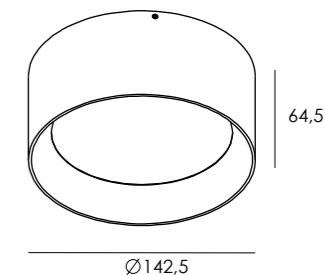

BQ сериялы шырағдандар

Светильники серии BQ

Классикалық цилиндр пішінінде жасалған жабыстырылатын BQ шырағдандары. Призма пішінді сейілткіші үй-жайдың ішін бірқалыпты жарықтандыруға мүмкіндік береді. Шырағданның корпусы алюминийден дайындалған және ақ және қара түсті ұнтақты бояумен боялған.

Накладные светильники серии BQ выполнены в классической цилиндрической форме. Призматический рассеиватель позволяет создавать равномерное освещение в помещении. Корпус светильника изготовлен из алюминия и покрашен порошковой краской белого и черного цвета.

Монтаждау типі:
тебелік жапсырмалы
Тип монтажа:
потолочный накладной

Сейілу бұрышы
Угол рассеивания
80°

BQ-SF12

Жұмыс кернеуі | Рабочее напряжение 220 В
Қуаты | Мощность 12 Вт
IP 20
CRI 90
Өлшемдері | Размеры Ø 119x64 мм

Артикулы Артикул	Ақ/Қара	Лм	Температура
007128 ■	630 Лм	3000 К	
007129 □	630 Лм	3000 К	
007130 ■	630 Лм	4000 К	
007131 □	630 Лм	4000 К	

BQ-SF20

Жұмыс кернеуі | Рабочее напряжение 220 В
Қуаты | Мощность 20 Вт
IP 20
CRI 90
Өлшемдері | Размеры Ø 143,5x64 мм

Артикулы Артикул	Ақ/Қара	Лм	Температура
007132 ■	920 Лм	3000 К	
007133 □	920 Лм	3000 К	
007134 ■	920 Лм	4000 К	
007135 □	920 Лм	4000 К