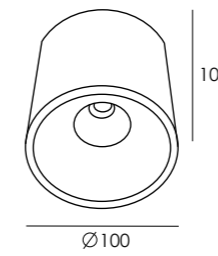

GW-8701-20

GW-8701-20

Жұмыс кернеуі | Рабочее напряжение 220–240 В
Қуаты | Мощность 20 Вт
IP 20
CRI 98
Өлшемдері | Размеры Ø 100x100 мм

Артикулы Артикул	Артикул	Артикул	Артикул
005241	1356 Лм	3000 К	
005242	1356 Лм	3000 К