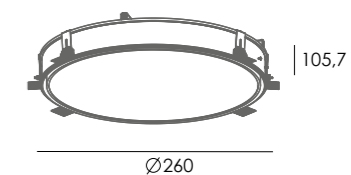

FA-DOMO-188114A