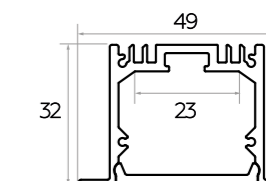

LE.4932 профілі

Таспаның максималды ені
Максимальная ширина ленты

23 мм

Таспаның максималды қуаты
Максимальная мощность ленты

31 Вт/м

Нұсқаулық
Инструкция