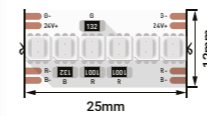

LUX DSG3A60 таспасы
Лента LUX DSG3A60

Артикулы Артикул	SMD	240	16,4 Вт	24 В	IP 33	5 м 5000x12x2 мм	RGB
005762	3838	240	16,4 Вт	24 В	33	5000x12x2 мм	RGB