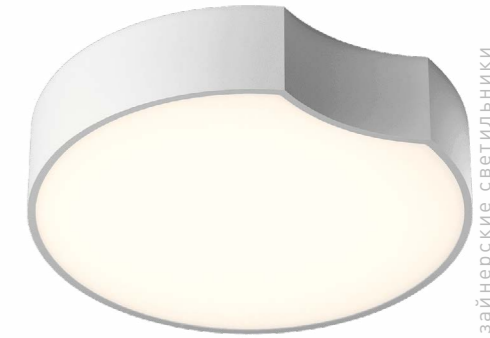

Дизайнерские светильники
Дизайнерлік шырағандар

AX14031-A

Жұмыс кернеуі | Рабочее напряжение 52-69 В
Қуаты | Мощность 12 Вт
IP 20
CRI 85
Өлшемдері | Размеры 250x90 мм

Артикулы
Артикул

002040 ■ 1080 Лм 3000 К
001974 □ 1080 Лм 3000 К

AX14031-B

Жұмыс кернеуі | Рабочее напряжение 52-69 В
Қуаты | Мощность 22 Вт
IP 20
CRI 85
Өлшемдері | Размеры 330x90 мм

Артикулы
Артикул

001975 ■ 1944 Лм 3000 К
002041 □ 1944 Лм 3000 К

Жұмыс кернеуі | Рабочее напряжение 52-86 В
Қуаты | Мощность 30 Вт
IP 20
CRI 85
Өлшемдері | Размеры 410x90 мм

Артикулы
Артикул

002042 ■ 2700 Лм 3000 К
001976 □ 2700 Лм 3000 К