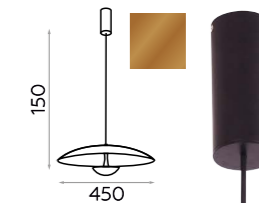

Изящный подвесной светильник серии ЖҮ P06608 изготовлен из алюминия с имитацией фактуры дуба. Благодаря своей форме светильник мягко и равномерно распределяет свет и может использоваться в качестве основного освещения.