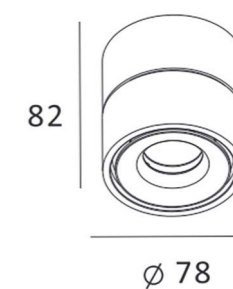

RT-MJ-2080 сериялы шырағдандар интерьердегі жалпы және акценттік жарықтандыруға арналған. Жоғары түс берілісі индексі және соңғы буынның жарық диодтары жайлы жарықтандыру температурасын қалыптастырады.

Светильники серии RT-MJ-2080 предназначены для акцентного и общего освещения в интерьере. Высокий индекс цветопередачи и светодиоды последнего поколения создают комфортную температуру свечения.

Монтаждау типі:
төбелік жапсырмалы
Тип монтажа:
потолочный накладной

Сейілу бұрышы
Угол рассеивания
36°

Нұсқаулық
Инструкция

RT-MJ-2080