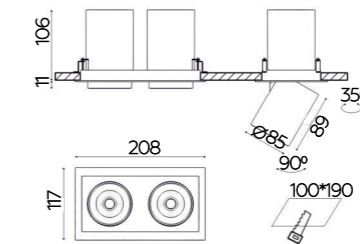

SPL сериялы шырағандар

Светильники серии SPL

Светильники встраиваемые
Кіріктірілетін шырағандар

Монтаждау типі:
төбелік кіріктірілетін
Тип монтажа:
потолочный встраиваемый

Сейілу бұрышы
Угол рассеивания
24°

Нұсқаулық
Инструкция

SPL-SQ2-12

Жұмыс кернеуі | Рабочее напряжение 220-240 В
Қуаты | Мощность 2x12 Вт
Өлшемдері | Размеры 208x117x117мм
IP 20
CRI 80

Артикулы Артикул	Жылулық Теплотота	Сызық Спектр	Артикулы Артикул
002330	1650 Лм	3000 К	002330
002787	1650 Лм	4000 К	002787

SPL-SQ2-25

Жұмыс кернеуі | Рабочее напряжение 220-240 В
Қуаты | Мощность 2x25 Вт
Өлшемдері | Размеры 272x152x136 мм
IP 20
CRI 80

Артикулы Артикул	Жылулық Теплотота	Сызық Спектр	Артикулы Артикул
003440	3400 Лм	3000 К	003440
003441	3400 Лм	4000 К	003441