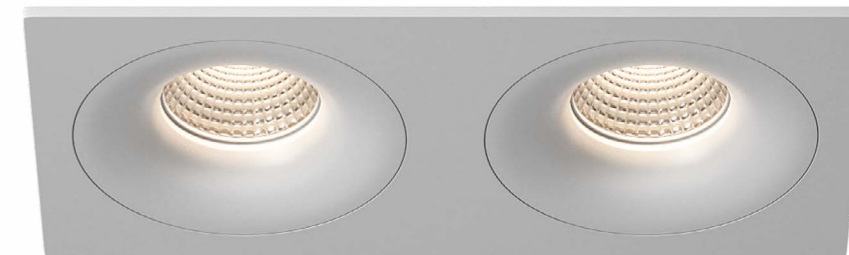

Светильники встраиваемые

Кіріктірілетін шырағдандар

DL-MJ-1012G