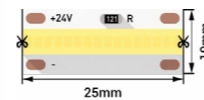

LUX DSG-FOB таспасы
Лента LUX DSG-FOB

Артикулы Артикул	SMD	640	14 Вт	24 В	IP 33	5 м	CRI 80	4000 К
005697	FOB	640	14 Вт	24 В	33	5000x10x1,4 мм	80	4000 К