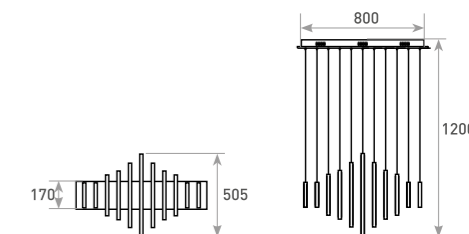

AD14036-11A

Жұмыс кернеуі | Рабочее напряжение 12 В
Қуаты | Мощность 30 Вт
IP 20
CRI 85
Өлшемдері | Размеры 800x505x1200 мм

Артикулы Артикул	■	■	■
002039	■	■	■ 3000 К
001978	■	■	■ 3000 К
001977	■	■	■ 3000 К