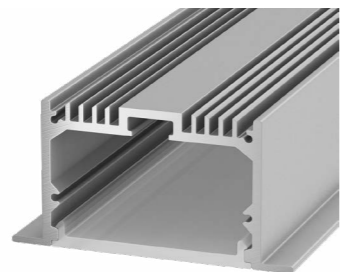

LE.6332 профілі

Таспаның максималды ені
Максимальная ширина ленты

38 мм

Таспаның максималды қуаты
Максимальная мощность ленты

36 Вт/м

Нұсқаулық
Инструкция