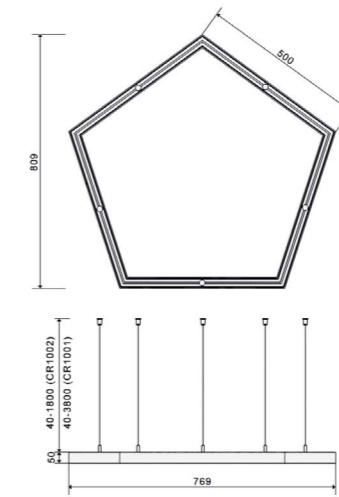

Светильники из профиля LUX
LUX профілінен жасалған шырағдандар

Pen-Type-5050-05-65