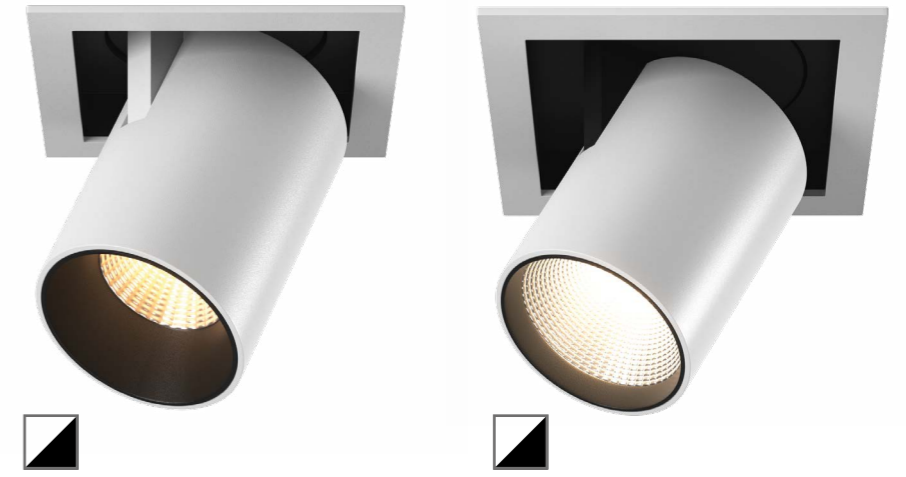

SPL сериялы шырағдандар

Светильники серии SPL

SPL-SQ1-12

SPL-SQ1-25

Монтаждау типі:
төбелік кіріктірілетін
Тип монтажа:
потолочный встраиваемый

Сейілу бұрышы
Угол рассеивания
24°

Нұсқаулық
Инструкция

SPL-SQ1-12

Жұмыс кернеуі | Рабочее напряжение 220–240 В
Қуаты | Мощность 12 Вт
Өлшемдері | Размеры 117x117x117 мм
IP 20
CRI 80

Артикулы Артикул	Арт.	Лм	К
002329	810 Лм	3000 К	
005295	845 Лм	4000 К	

SPL-SQ1-25

Жұмыс кернеуі | Рабочее напряжение 220–240 В
Қуаты | Мощность 25 Вт
Өлшемдері | Размеры 152x152x136 мм
IP 20
CRI 80

Артикулы Артикул	Арт.	Лм	К
003438	1700 Лм	3000 К	
003439	1700 Лм	4000 К