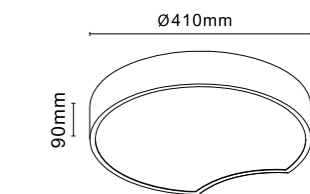

Жұмыс кернеуі | Рабочее напряжение 52-69 В
Қуаты | Мощность 22 Вт
IP 20
CRI 85
Өлшемдері | Размеры 330x90 мм

Артикулы
Артикул

001975 ■ 1944 Лм 3000 К
002041 □ 1944 Лм 3000 К

AX14031-C

AX14031-C