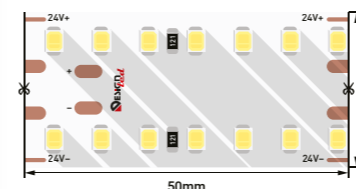

LUX DSG2280 таспасы

Лента LUX DSG2280

Артикулы Артикул	SMD	Icon	Power	Voltage	IP	Length	CRI	Color	Temp
000533	2835	280	26 Вт	24 В	33	2500x36x2 мм	>85	Yellow	3000 K
000531	2835	280	26 Вт	24 В	33	2500x36x2 мм	>85	Yellow	4000 K