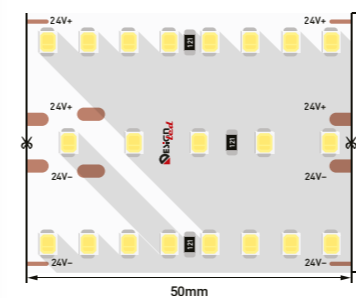

LUX DSG2350 таспасы

Лента LUX DSG2350

Артикулы Артикул	SMD	Icon	Power	Voltage	IP	Length	CRI	Color	Temp
000534	2835	350	31 Вт	24 В	33	2500x58x2 мм	>85	Yellow	3000 K
000594	2835	350	31 Вт	24 В	33	2500x58x2 мм	>85	Yellow	4000 K