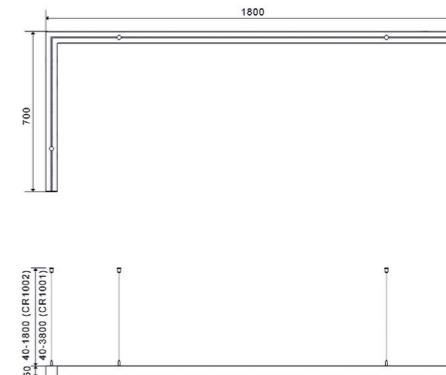

L-Type-5050-1807-65