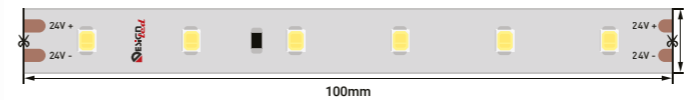

LUX DSG560 таспасы

Лента LUX DSG560

Артикулы Артикул	SMD	60	6 Вт	24 В	IP 67	50 м	CRI	2700 К
004375	2835	60	6 Вт	24 В	67	50 000x10x1 мм	80	2700 К
004376	2835	60	6 Вт	24 В	67	50 000x10x1 мм	80	4000 К
004377	2835	60	6 Вт	24 В	67	50 000x10x1 мм	80	6000 К

Толымдаушылар

Комплекующие