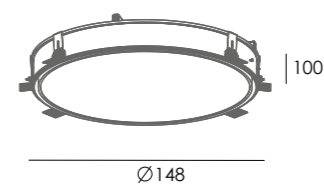

FA-DOMO-153514A