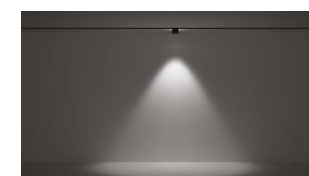

Атауы Наименование	Артикул Артикул	Түсі Цвет	Түсі Цвет	Түсі Цвет	Түсі Цвет
SY-601255-20-BL-NW	009444	нет	4000 K	269x137x34 мм	●
SY-601255-20-BL-WW	009445	нет	3000 K	269x137x34 мм	●
SY-601255-20-WH-NW	009446	да	4000 K	269x137x34 мм	○
SY-601255-20-WH-WW	009447	да	3000 K	269x137x34 мм	○