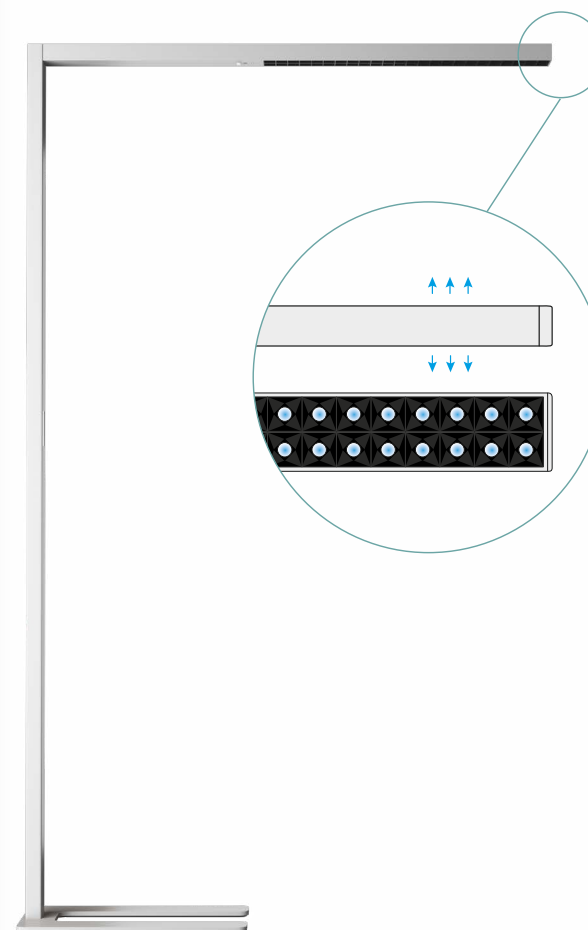

AMBER-F сериясы

СЕРИЯ AMBER-F