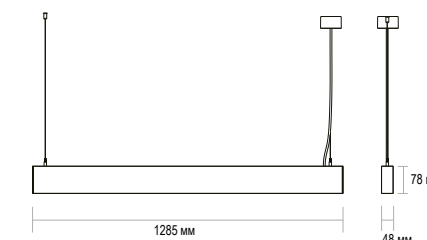

GRANAT-P сериясы | Серия GRANAT-P

GRANAT-P сериясы

СЕРИЯ GRANAT-P

Орен space кеңселер, келіссөз және сынып бөлмелері үшін жарамды.

Подходит для open space офисов, переговорных и классных комнат

GRANAT-P сериялы шашырау бұрышы кең және жарқылға қарсы құрылымы бар шырағандар жайлы негізгі жарықты қалыптастырып, көзді қарықтыру әсерін болдырмайды. Күңгірттенетін шырағандар.

Светильники серии GRANAT-P с широким углом рассеивания и антибликовой конструкцией создают комфортное основное освещение, исключая слепящий эффект. Светильники диммируемые.

Атауы Наименование	GRANAT-P- 60-WH-NW-DALI	GRANAT-P- 60-WH-NW-DALI	GRANAT-P- 60-SL-NW-DALI
Артикулы Артикул	006281	006361	006296
Жарық ағысы, Лм Световой поток, Лм	3500 / 2800	3500 / 2800	3500 / 2800
Түс температурасы, К Цветовая температура, К	4000-4200	4000-4200	4000-4200
Шашырату бұрышы, ° Угол рассеивания, °	140 / 80	140 / 80	140 / 80
Қуаты, Вт Мощность, Вт	60	60	60
Өлшемдер, мм Размеры, мм	1285x48x76	1285x48x76	1285x48x76
IP	20	20	20
Корпус түсі Цвет корпуса	○	●	●