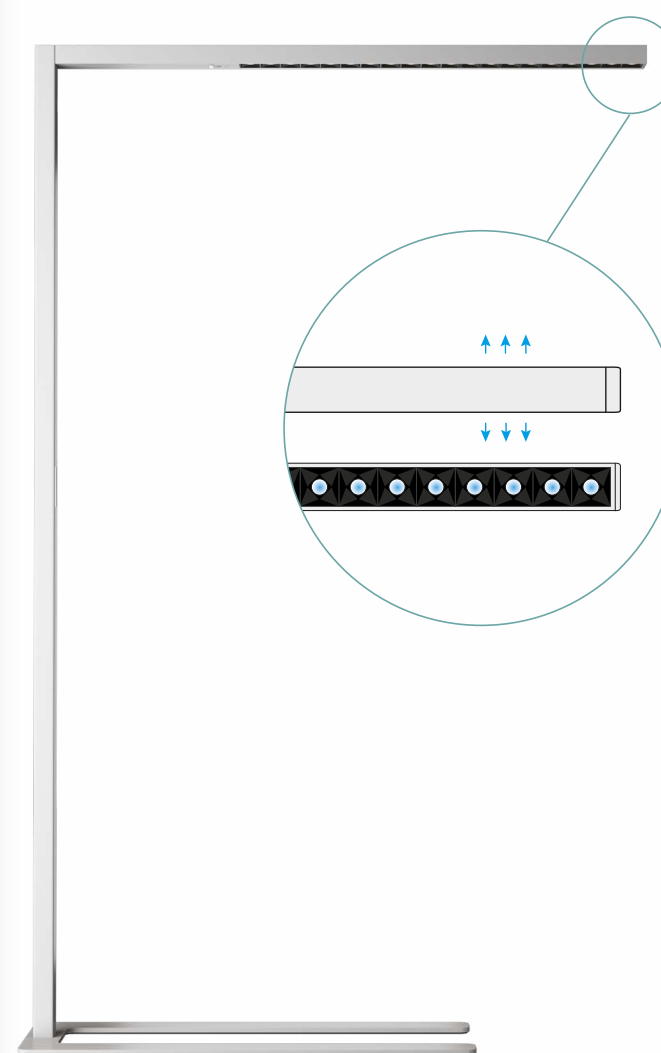

Жиынтық жарық ағыны
Суммарный световой поток

9600 Лм

2400 Лм

бағытталған төменгі жарық
направленный нижний свет

7200 Лм

шашыраған жоғарғы жарық
рассеянный верхний свет