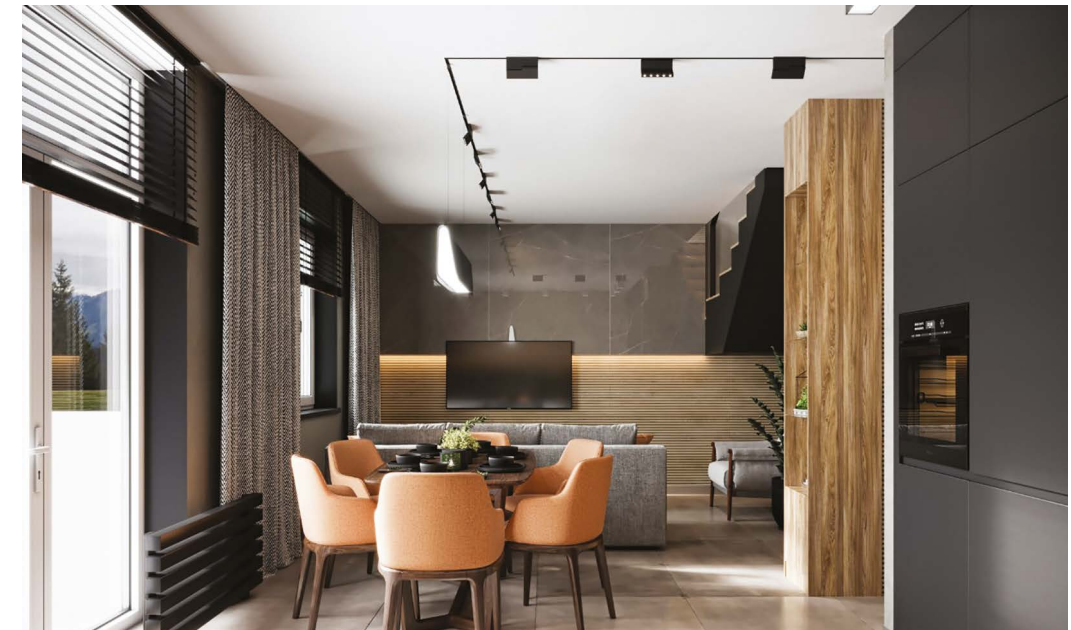

SY-mini сериясы

СЕРИЯ SY-MINI

Аксессуары

LRS-150-48 Қуат блогы

Блок питания
LRS-150-48

Атауы Наименование	Артикулы Артикул			Түсі Цвет
LRS-150-48	005969	150 В	20	●
MW-LRS-100-48	100671	100 В	20	●
MW-LRS-200-48	010069	200 В	20	●

SY-mini-SSP Аспа жүйесі

Система подвеса
SY-mini-SSP

Атауы Наименование	Артикулы Артикул	Түсі Цвет
SY-mini-SSP	007782	●

Коннекторлар

Коннекторы

Атауы Наименование	Артикулы Артикул				Түсі Цвет
SY-mini-CN-RC-001374-48	006159	149x149x66,8 мм	48 В	20	●
SY-mini-CN-RC-001375-48	006142	149x149x66,8 мм	48 В	20	●
SY-mini-CN-RC-001376-48	005968	174,5x174,5x41,5 мм	48 В	20	●
SY-mini-CN-001586-48	006150	150x150x18 мм	48 В	20	●
SY-mini-CN-001587-48	006151	150x150x42,3 мм	48 В	20	●
SY-mini-CN-001589-48	006152	68x12,3x6 мм	48 В	20	●
SY-mini-CN-001377	005967	100x14,5x11,3 мм	48 В	20	●
SY-mini-CN-002660	008901	55x14,5x2,5 мм	-	20	●
SY-mini-CN-001680	006157	26x7,5x2,8 мм	48 В	20	●
SY-mini-CN-RC	006142	149x149x66,8 мм	48 В	20	●