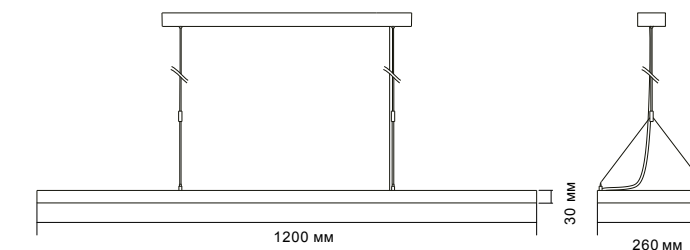

ТОPAZ-P и ТОPAZ-C сериясы | Серии ТОPAZ-P и ТОPAZ-C

ТОPAZ-P

ТОPAZ-C

Атауы
Наименование

Артикулы
Артикул

Жарық ағысы, Лм
Световой поток, Лм

Түс температурасы, К
Цветовая температура, К

Шашырату бұрышы, °
Угол рассеивания, °

Қуаты, Вт
Мощность, Вт

Өлшемдер, мм
Размеры, мм

IP

Корпус түсі
Цвет корпуса

	ТОPAZ-P-60-WH-NW-DALI	ТОPAZ-P-60-SL-NW-DALI	ТОPAZ-C-60-WH-NW-DALI	ТОPAZ-C-60-SL-NW-DALI
Артикулы	006284	006364	006285	006365
Жарық ағысы, Лм	1800 / 3600	1800 / 3600	900 / 4500	900 / 4500
Түс температурасы, К	4000-4200	4000-4200	4000-4200	4000-4200
Шашырату бұрышы, °	110 / 90	110 / 90	110 / 90	110 / 90
Қуаты, Вт	60	60	60	60
Өлшемдер, мм	1200x260x30	1200x260x30	1200x260x30	1200x260x30
IP	20	20	20	20
Корпус түсі	○	●	○	●

ТОPAZ-P и ТОPAZ-C сериясы

СЕРИИ ТОPAZ-P И ТОPAZ-C

ТОPAZ-P сериялы аспалы шырағандардың визуалды жеңілдігі мен пішінінің ықшамдығы интерьерді заманауи стильге сай безендірудің тамаша мүмкіндігін қамтамасыз етеді. Микропризмалы шашыратқыш - оптикалық поликарбонатты тақта - максималды біркелкі жарықтанған кеңістікті қалыптастырады.

Визуальная лёгкость и лаконичность формы подвесных светильников серии ТОPAZ-P обеспечивают прекрасные возможности для оформления интерьеров в современной стилистике. Микропризматический рассеиватель — панель из оптического поликарбоната — создаёт максимально равномерное освещение пространства.

ТОPAZ-C

Жабыстырылатын
Накладной

Драйверге арналған бокс
Бокс для драйвера

ТОPAZ-P