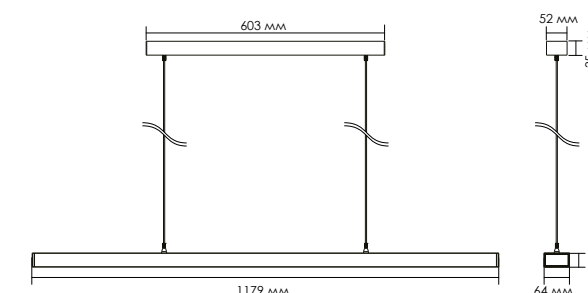

Атауы Наименование	AMBER-P2-70- SL-NW-DALI	AMBER-P2-70- WH-NW-DALI
Артикулы Артикул	006280	006295
Жарық ағысы, Лм Световой поток, Лм	3500 / 3600	3500 / 3600
Түс температурасы, К Цветовая температура, К	4000-4200	4000-4200
Шашырату бұрышы, ° Угол рассеивания, °	110 / 50	110 / 50
Қуаты, Вт Мощность, Вт	70	70
Өлшемдер, мм Размеры, мм	1175x38x66	1175x38x66
IP	20	20
Корпус түсі Цвет корпуса	●	○