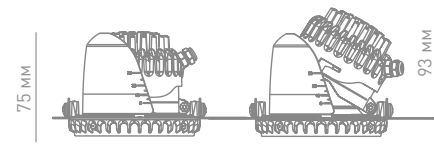

Wall Washer

COMBO 2.0 сериясы

СЕРИЯ COMBO 2.0

Magnet

Adjustable

Корпус светильника

Серия	Атауы Наименование	Артикул Наименование	Артикул Артикул	↔	Түсі Цвет
Standart	Корпус светильника	COMBO2-ST-BL	008762	83x31 мм	●
Standart	Корпус светильника	COMBO2-ST-WH	008761	83x31 мм	○
Standart	Корпус светильника	COMBO2-SR-BL	009786	83x31 мм	●
Standart	Корпус светильника	COMBO2-SR-WH	009787	83x31 мм	○
Standart	Корпус светильника	COMBO2-ST1-BL	009788	83x39 мм	●
Standart	Корпус светильника	COMBO2-ST1-WH	009789	83x39 мм	○
Standart	Корпус светильника	COMBO2-ST2-BL	009790	83x45 мм	●
Standart	Корпус светильника	COMBO2-ST2-WH	009791	83x45 мм	○
Wall Washer	Корпус светильника wallwasher	COMBO2-WSH-WH	009792	83x39 мм	●
Wall Washer	Корпус светильника wallwasher	COMBO2-WSH-BL	009793	83x39 мм	○
Magnet	Корпус светильника с магнитной накладкой	COMBO2-MG-BL	009781	83x30мм	●
Magnet	Корпус светильника с магнитной накладкой	COMBO2-MG-WH	009782	83x30 мм	○
Adjustable	Корпус светильника наклонно-поворотный	COMBO2-ADJ-BL	009784	83x39 (75) мм	●
Adjustable	Корпус светильника наклонно-поворотный	COMBO2-ADJ-WH	009785	83x39 (75) мм	○