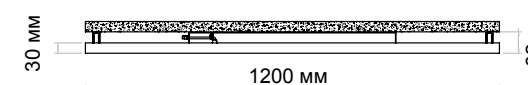

Жабыстырылатын
Накладной