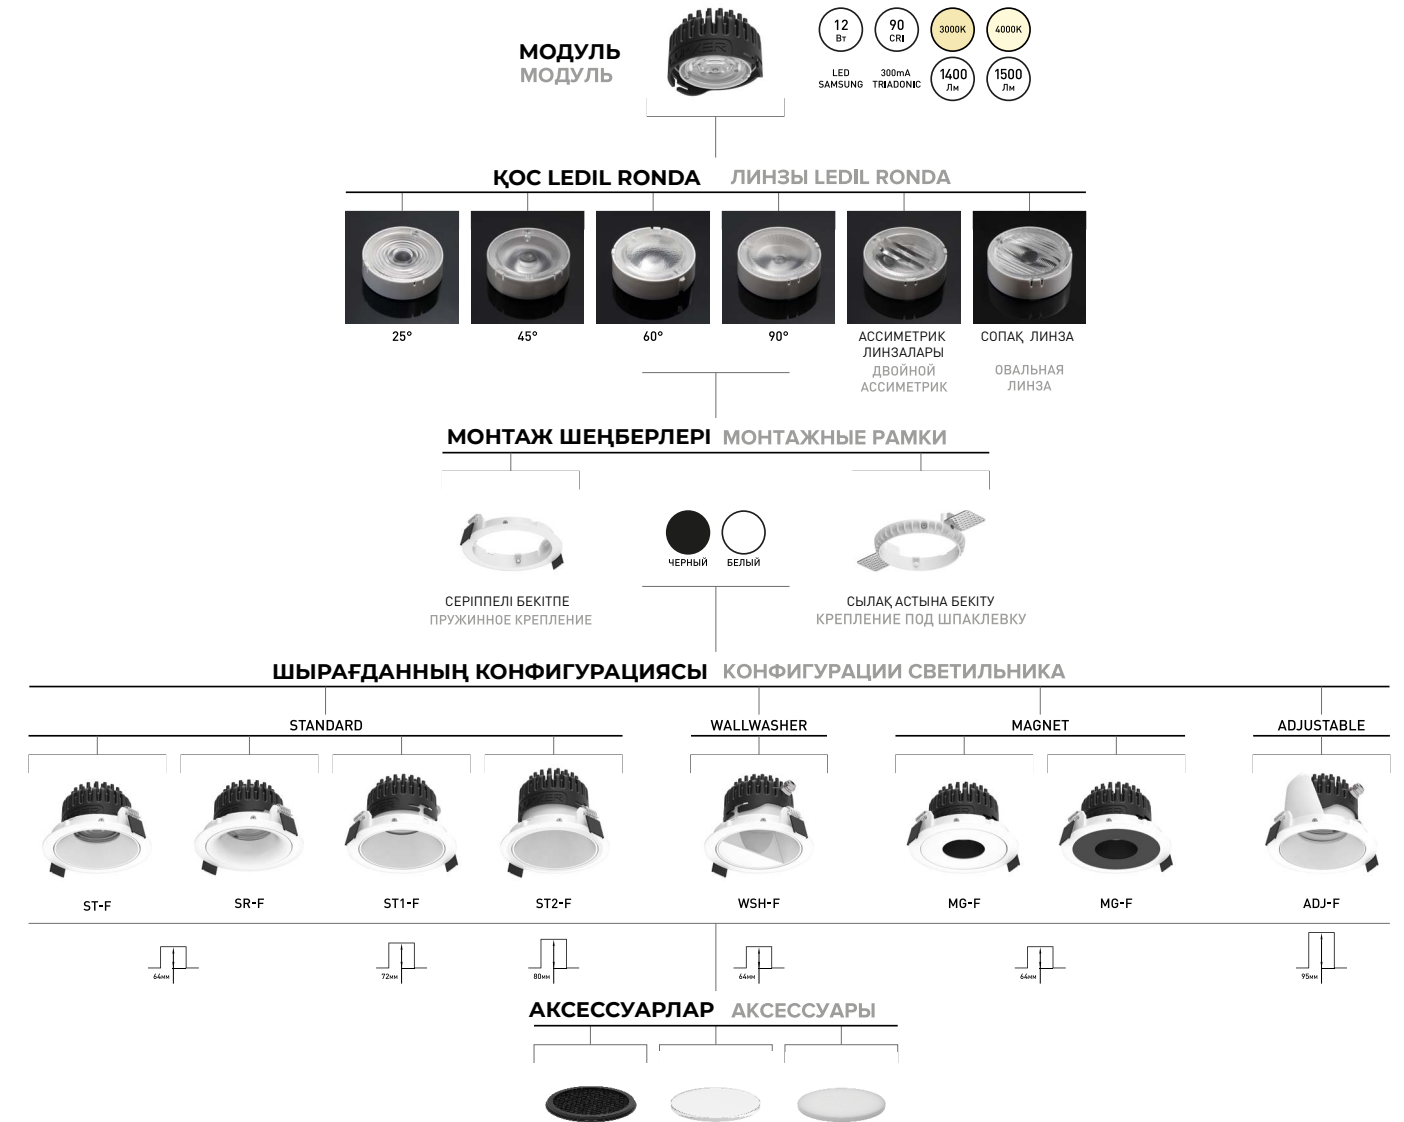

COMBO 2.0 сериясы

СЕРИЯ COMBO 2.0

Модуль

Атауы Наименование	Артикул Артикул	↔	Түсі Цвет
COMBO2-BASE1-WW	008755	850 Лм	3000 К
COMBO2-BASE1-NW	008756	900 Лм	4000 К

Аксессуары

Атауы Наименование	Артикул Артикул
C2-GL-PCM	Күңгірт микропризма шашыратқышы Рассеиватель матовой микропризма
C2-GL-NC	Honeycomb шағылысуға қарсы тор Антибликовая решетка Honeycomb
C2-GL-IP	Мөлдір әйнек IP65 C2-GL-IP Прозрачное стекло IP65 C2-GL-IP

LEDIL RONDA линзасы |
Линзы LEDIL RONDA

Атауы Наименование	Артикул Артикул
RONDA-O	Сопақ линза Овальная линза
RONDA-S	Линза 25°
RONDA-W	Линза 45°
RONDA-WWW	Линза 90°
RONDA-ZT45	Қос асимметрик линзалары Линза двойной асимметрик
RONDA-WW	Линза 60°