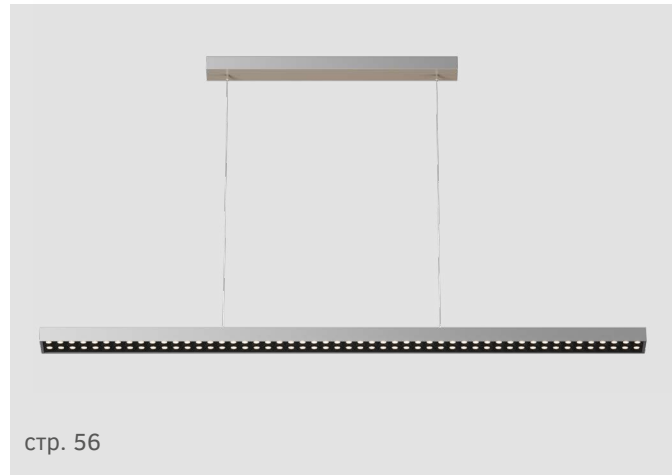

AMBER-P2 сериясы | Серия AMBER-P2

стр. 56