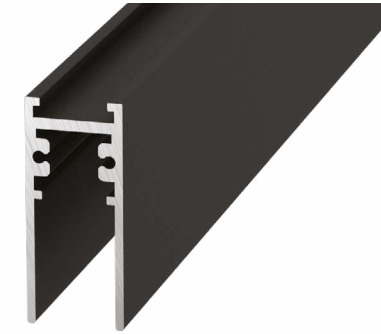

SY-mini төмен вольтты шиналы сым | Шинопровод низковольтный SY-mini

ӘМБЕБАП
УНИВЕРСАЛЬНЫЙ

SY-mini-TR

Өлшемі | Размер: 1000x42,3x18 мм

Артикулы Артикул	Түсі Цвет		
006818	●	48 В	20
006819	●	48 В	20

ГИПСОКАРТОНДА
В ГИПСОКАРТОН