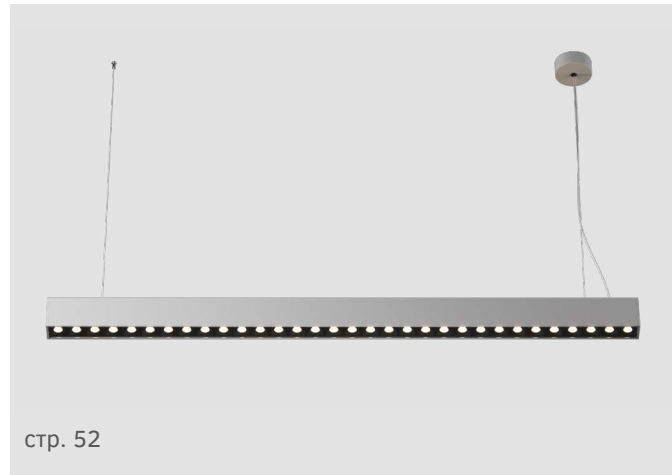

GRANAT-P сериясы | Серия GRANAT-P

стр. 52