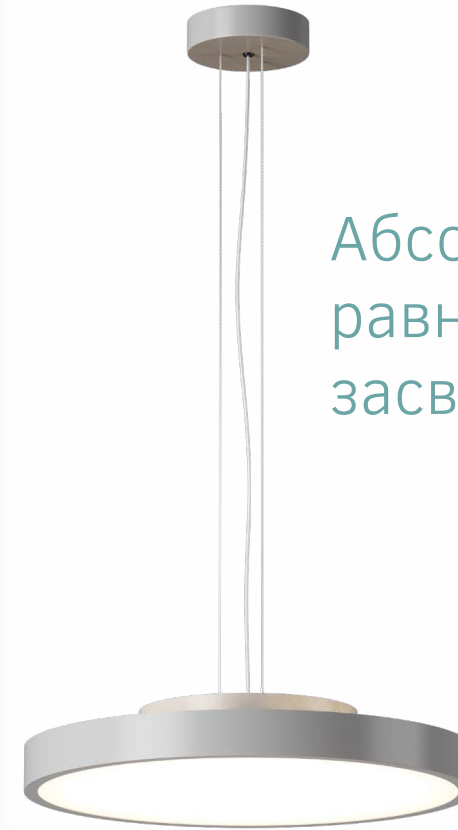

NEFRIT сериясы

СЕРИЯ NEFRIT

Абсолютная
равномерность
засветки

Аксессуары

Атауы Наименование	Артикулы Артикул	Түсі Цвет
DL-KIT-SL-1	6278	●
DL-KIT-WH-1	6359	○

DL-KIT-SL-2	6279	●
DL-KIT-WH-2	6360	○

NEFRIT600

NEFRIT900

Атауы Наименование	NEFRIT600-45-SL-NW-TR	NEFRIT600-45-WH-NW-TR	NEFRIT600-48-SL-NW-DALI	NEFRIT900-80-WH-NW-1v10	NEFRIT900-80-SL-NW-DALI
Артикулы Артикул	006292	006293	006275	006277	006294
Жарық ағысы, Лм Световой поток, Лм	1300 / 3500	1300 / 3500	1300 / 3600	2400 / 6200	2400 / 6200
Түс температурасы, К Цветовая температура, К	4000-4200	4000-4200	4000-4200	4000-4200	4000-4200
Шашырату бұрышы, ° Угол рассеивания, °	100 / 95	100 / 95	100 / 95	100 / 95	100 / 95
Қуаты, Вт Мощность, Вт	45	45	48	80	80
Өлшемдер, мм Размеры, мм	600x600x82	600x600x82	600x600x82	900x900x82	900x900x82
IP	20	20	20	20	20
Күңгірттену типі Тип диммирования	TRIAC	TRIAC	DALI	1-10V	DALI
Корпус түсі Цвет корпуса	●	○	●	○	●