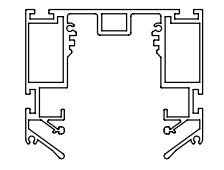

SY сериясы | Серия SY

SY трек жүйесі — бұл тұрғын және қоғамдық үй-жай интерьерін жарықтандыруға арналған әмбебап әрі көп функциялы шешім. Сымдарды көзге көрінбейтіндей етіп, эстетикалық және қауіпсіз жарықтандыру жүйесі. Шырағандар арнайы бекітіледі, соның арқасында оларды жылжыту және әр түрлі интерьер заттарына бағыттау оңай. Трекке төбеде де, қабырғада да жөндеу жұмысын жүргізуге болады.

Трековая система SY — это универсальное многофункциональное решение для светового оформления интерьера жилых и общественных пространств. Эстетичная и безопасная система освещения без видимых проводов. Благодаря специальной фиксации светильники легко перемещать и направлять акцентное освещение в различные объекты интерьера. Трек может быть смонтирован как на потолке, так и на стенах.

SY сериясы

СЕРИЯ SY

SY төмен вольтты шиналы сым | Шинопровод низковольтный SY

ӘМБЕБАП
УНИВЕРСАЛЬНЫЕ

SY-601201-2

Өлшемі | Размер: 2000x50,6x62,8 мм

Артикулы Артикул	Түсі Цвет	🔒	🔒
004734	●	24 В	20
007801	○	24 В	20

ГИПСОКАРТОНДА
В ГИПСОКАРТОН

SY-601201-RC-2

Өлшемі | Размер: 2000x102x62,8 мм

Артикулы Артикул	Түсі Цвет	🔒	🔒
005794	●	24 В	20
007804	○	24 В	20

КЕРІЛГЕН ТӨБЕДЕ
В НАТЯЖНОЙ ПОТОЛОК

SY-601201-CL-2

Өлшемі | Размер: 2000x74,8x63,1 мм

Артикулы Артикул	Түсі Цвет	🔒	🔒
009110	●	24 В	20
009111	○	24 В	20

Светильники-споты

SY-601201

Қуаты | Мощность: 10 Вт
Жарық ағыны | Световой поток: 397 Лм
Шашырау бұрышы | Угол рассеивания: 24°

Атауы Наименование	Артикулы Артикул	🔒	🌈	↔	Түсі Цвет
SY-601201-BL-7-NW	003586	нет	4000 K	38,5 мм	●
SY-601201-BL-7-WW	007818	нет	3000 K	38,5 мм	●
SY-601201-WH-7-NW	007816	нет	4000 K	38,5 мм	○
SY-601201-WH-7-WW	007817	нет	3000 K	38,5 мм	○
SY-DIM-601201-BL-7-NW	007348	да	4000 K	38,5 мм	●
SY-DIM-601201-BL-7-WW	007349	да	3000 K	38,5 мм	●