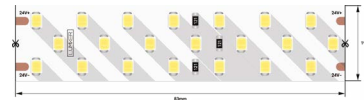

Серия LK2H (2835)

Блоки питания:

Серия Т

Серия L

LK2H (2835) сериясы

СЕРИЯ LK2H (2835)

LK2H252

Артикулы Артикул	SMD	LED	⚡	🔌	💧	5 м	CRI	Color
003149	2835	252	24 Вт	24 В	33	5000x19x2 мм	90	4000 K
003148	2835	252	24 Вт	24 В	33	5000x19x2 мм	90	3000 K