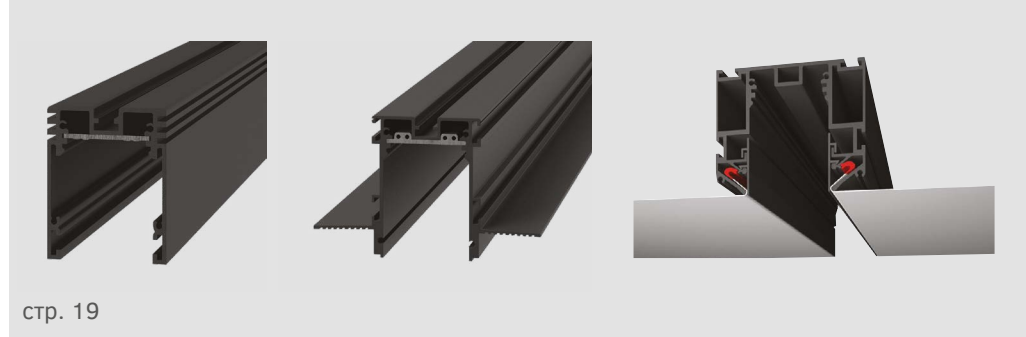

Қуат блоктары T-LUX и L-LUX сериясы |
Блоки питания Серии T-LUX и L-LUX

Трек жүйесі | Трековая система освещения

16

Төмен вольтты трек жүйесі. SY сериясы | Низковольтная трековая система. Серия SY

SY төмен вольтты шиналы сым | Шинопровод низковольтный SY