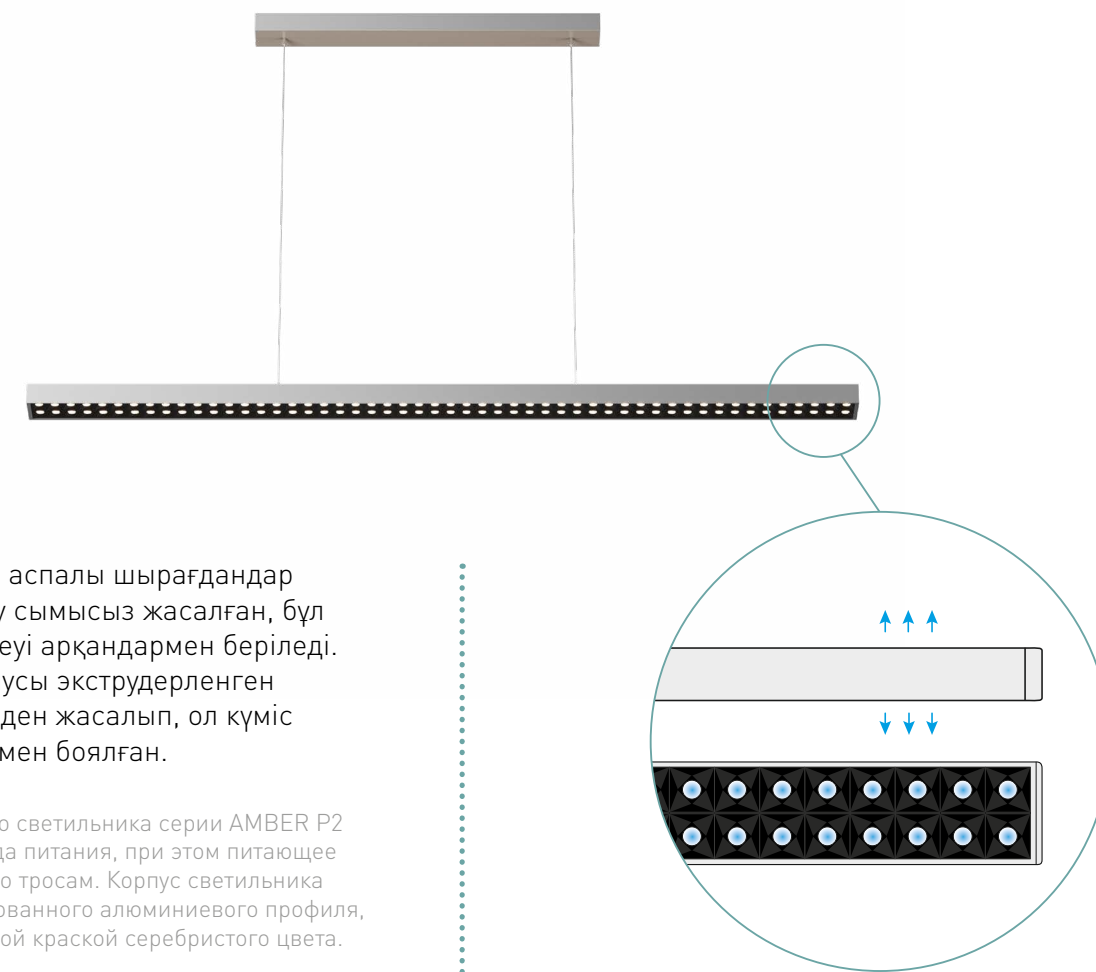

50

1175x38x66

20

●

AMBER-P2 сериясы

СЕРИЯ AMBER-P2

AMBER P2 сериялы аспалы шырағандар құрылымы қуат беру сымсыз жасалған, бұл жағдайда қуат кернеуі арқандармен беріледі. Шырағанның корпусы экструдерленген алюминий профильден жасалып, ол күміс түстес ұнтақты бояумен боялған.

Конструкция подвесного светильника серии AMBER P2 разработана без провода питания, при этом питающее напряжение подаётся по тросам. Корпус светильника выполнен из экструдированного алюминиевого профиля, окрашенного порошковой краской серебристого цвета.