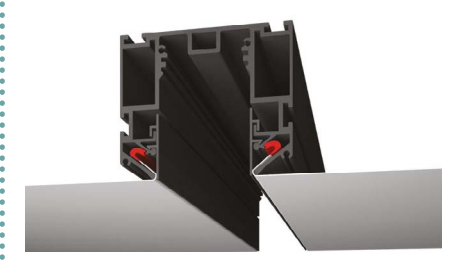

SY-601201-CL-2

Өлшемі | Размер: 2000x74,8x63,1 мм

Артикулы Артикул	Түсі Цвет	🔒	🔒
009110	●	24 В	20
009111	○	24 В	20

Светильники-споты

SY-601201

Қуаты | Мощность: 10 Вт
Жарық ағыны | Световой поток: 397 Лм
Шашырау бұрышы | Угол рассеивания: 24°