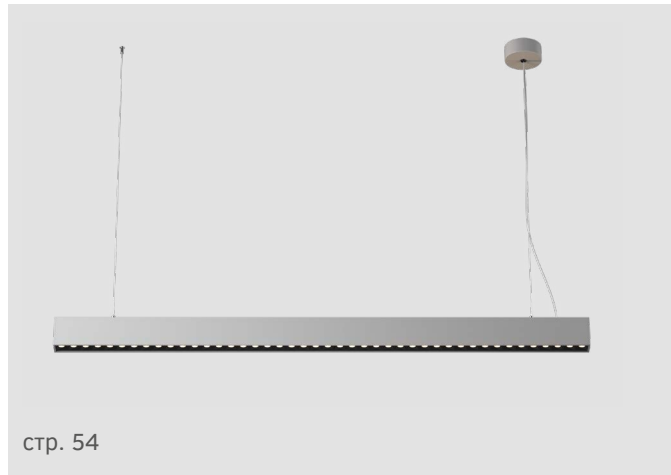

AMBER-P сериясы | Серия AMBER-P

стр. 54