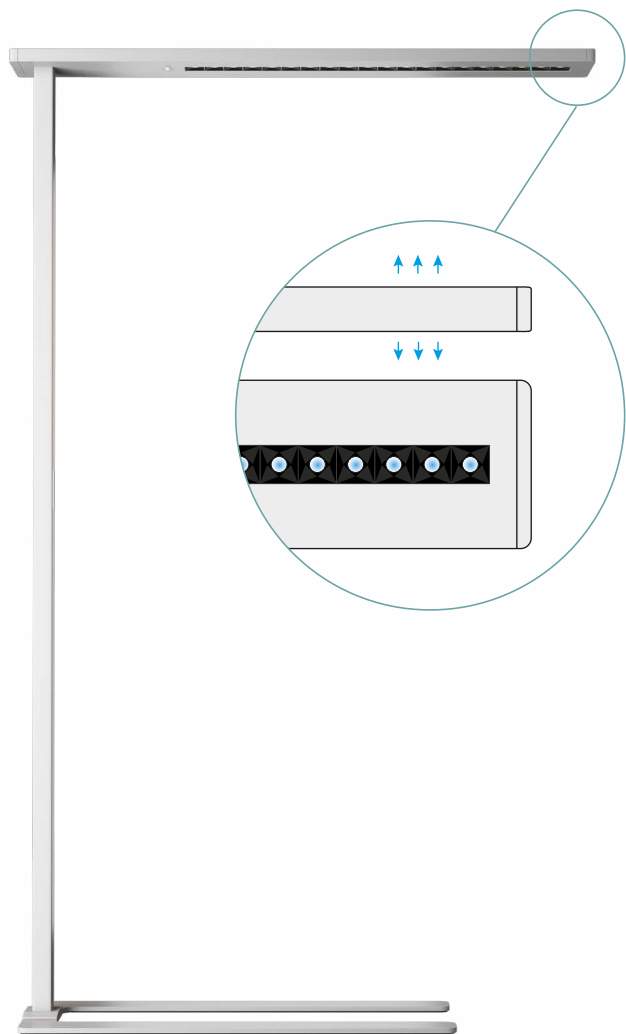

RUBY сериясы

СЕРИЯ RUBY

Жарықтандыруды дербес басқару

Индивидуальное управление освещением

Жиынтық жарық ағыны
Суммарный световой поток

13700 Лм

1700 Лм
бағытталған төменгі жарық
направленный нижний свет

12000 Лм
шашыраған жоғарғы жарық
рассеянный верхний свет