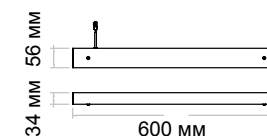

Драйверге арналған бокс
Бокс для драйвера