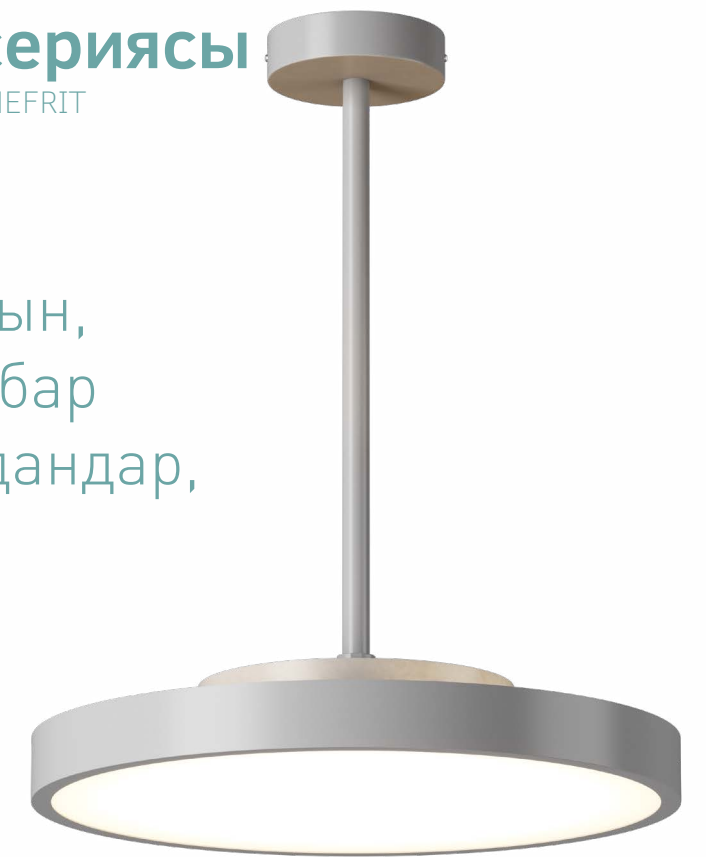

Светильники круглой формы
с равномерно светящейся
антибликовой поверхностью,
UGR <18

Шырағдан ықшам, күміс түстес дизайнда
жасалған. Шырағдан күңгірттенеді, кейбір
үлгілері DALI басқаруды қолдайды.

Светильник выполнен в лаконичном серебристом
дизайне. Светильники диммируемые, некоторые
модели поддерживают управление DALI.