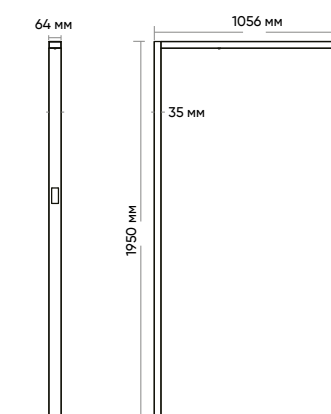

Жиынтық жарық ағыны
Суммарный световой поток

9600 Лм

3000 Лм
бағытталған төменгі жарық
направленный нижний свет

6600 Лм
шашыраған жоғарғы жарық
рассеянный верхний свет

Атауы
Наименование

AMBER-F-80-SL-CCT

AMBER-F-80-SL-NW

Артикулы
Артикул

006288

006301

Жарық ағысы, Лм
Световой поток, Лм

5500 / 2500

6600 / 3000

Түс температурасы, К
Цветовая температура, К

3000-6000

4000-4200

Шашырату бұрышы,
°

50 / 110

50 / 110

Угол рассеивания, °

Қуаты, Вт
Мощность, Вт

80

110

Өлшемдер, мм
Размеры, мм

1950x1056x64

1950x1056x64

IP

20

20

Сенсорлық панель
корпуста
Сенсорная панель
на корпусе

да

да

Қозғалыс датчигі
Датчик движения

да

да

UGR

<6

<6

Корпус түсі
Цвет корпуса

●

●