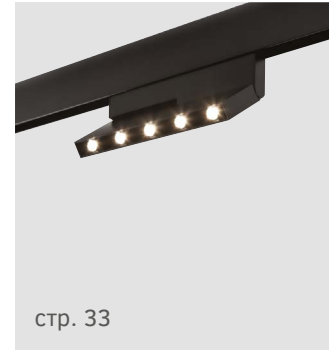

Спот шырағандары, кітап шырағандары, шар шырағандары, желілік шырағандар |
Светильники-споты, светильники-книжки, светильники-шары, линейные светильники