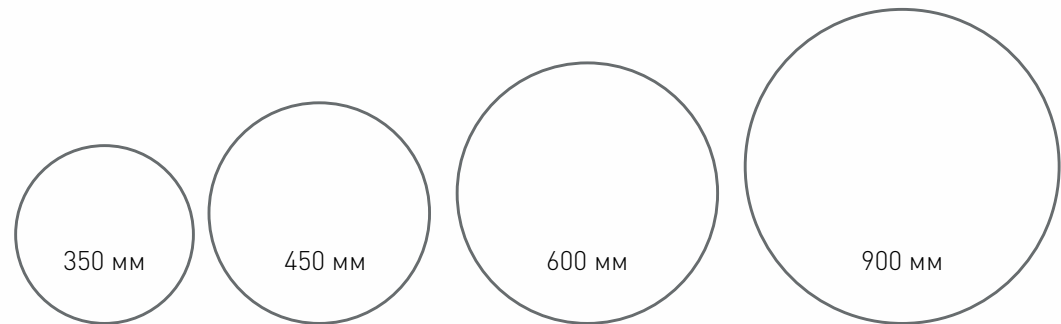

NEFRIT сериясы

СЕРИЯ NEFRIT

Шырағдандар сериясы келесі диаметрлермен 4 өлшемде ұсынылған:
Серия светильников представлена в 4 размерах с диаметрами:

NEFRIT350

NEFRIT450

Атауы Наименование	NEFRIT350-18-SL-NW-TR	NEFRIT350-18-SL-NW	NEFRIT450-28-SL-NW-TR	NEFRIT450-28-WH-NW-TR	NEFRIT450-30-SL-NW-DALI
Артикулы Артикул	006276	009428	006290	006291	006274
Жарық ағысы, Лм Световой поток, Лм	500 / 1300	500 / 1300	800 / 2200	800 / 2200	900 / 2300
Түс температурасы, К Цветовая температура, К	4000-4200	4000-4200	4000-4200	4000-4200	4000-4200
Шашырату бұрышы, ° Угол рассеивания, °	100 / 95	100 / 95	100 / 95	100 / 95	100 / 95
Қуаты, Вт Мощность, Вт	18	18	28	28	30
Өлшемдер, мм Размеры, мм	350x350x82	350x350x82	450x450x82	450x450x82	450x450x82
IP	20	20	20	20	20
Күңгірттену типі Тип диммирования	TRIAC		TRIAC	TRIAC	DALI
Корпус түсі Цвет корпуса	●	●	●	○	●