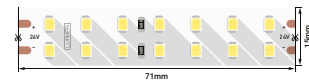

LK2H196

Артикулы Артикул	SMD	LED	⚡	🔌	💧	5 м	CRI	Color
003147	2835	196	18 Вт	24 В	33	5000x15x2 мм	90	4000 K
003146	2835	196	18 Вт	24 В	33	5000x15x2 мм	90	3000 K