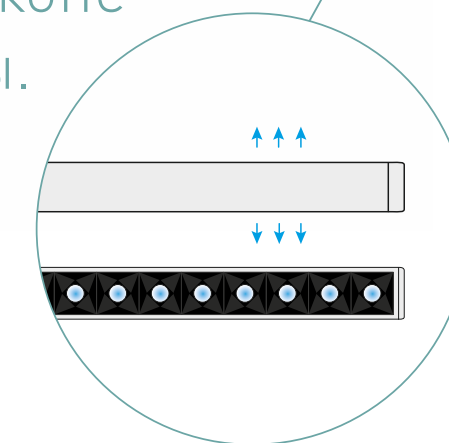

GRANAT-P сериясы | Серия GRANAT-P

GRANAT-P сериясы

СЕРИЯ GRANAT-P

Орен space кеңселер, келіссөз және сынып бөлмелері үшін жарамды.

Подходит для open space офисов, переговорных и классных комнат

GRANAT-P сериялы шашырау бұрышы кең және жарқылға қарсы құрылымы бар шырағандар жайлы негізгі жарықты қалыптастырып, көзді қарықтыру әсерін болдырмайды. Күңгірттенетін шырағандар.

Светильники серии GRANAT-P с широким углом рассеивания и антибликовой конструкцией создают комфортное основное освещение, исключая слепящий эффект. Светильники диммируемые.

Атауы Наименование	GRANAT-P- 60-WH-NW-DALI	GRANAT-P- 60-WH-NW-DALI	GRANAT-P- 60-SL-NW-DALI
Артикулы Артикул	006281	006361	006296
Жарық ағысы, Лм Световой поток, Лм	3500 / 2800	3500 / 2800	3500 / 2800
Түс температурасы, К Цветовая температура, К	4000-4200	4000-4200	4000-4200
Шашырату бұрышы, ° Угол рассеивания, °	140 / 80	140 / 80	140 / 80
Қуаты, Вт Мощность, Вт	60	60	60
Өлшемдер, мм Размеры, мм	1285x48x76	1285x48x76	1285x48x76
IP	20	20	20
Корпус түсі Цвет корпуса	○	●	●