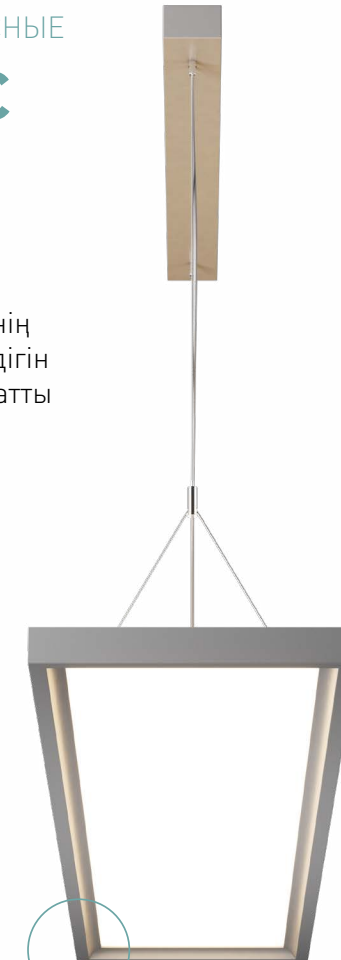

ТОPAZ-P и ТОPAZ-C сериясы | Серии ТОPAZ-P и ТОPAZ-C

ТОPAZ-P

ТОPAZ-C

Атауы
Наименование

Артикулы
Артикул

Жарық ағысы, Лм
Световой поток, Лм

Түс температурасы, К
Цветовая температура, К

Шашырату бұрышы, °
Угол рассеивания, °

Қуаты, Вт
Мощность, Вт

Өлшемдер, мм
Размеры, мм

IP

Корпус түсі
Цвет корпуса

	ТОPAZ-P-60-WH-NW-DALI	ТОPAZ-P-60-SL-NW-DALI	ТОPAZ-C-60-WH-NW-DALI	ТОPAZ-C-60-SL-NW-DALI
Артикулы	006284	006364	006285	006365
Жарық ағысы, Лм	1800 / 3600	1800 / 3600	900 / 4500	900 / 4500
Түс температурасы, К	4000-4200	4000-4200	4000-4200	4000-4200
Шашырату бұрышы, °	110 / 90	110 / 90	110 / 90	110 / 90
Қуаты, Вт	60	60	60	60
Өлшемдер, мм	1200x260x30	1200x260x30	1200x260x30	1200x260x30
IP	20	20	20	20
Корпус түсі	○	●	○	●

ТОPAZ-P и ТОPAZ-C сериясы

СЕРИИ ТОPAZ-P И ТОPAZ-C

ТОPAZ-P сериялы аспалы шырағандардың визуалды жеңілдігі мен пішінінің ықшамдығы интерьерді заманауи стильге сай безендірудің тамаша мүмкіндігін қамтамасыз етеді. Микропризмалы шашыратқыш - оптикалық поликарбонатты тақта - максималды біркелкі жарықтанған кеңістікті қалыптастырады.

Визуальная лёгкость и лаконичность формы подвесных светильников серии ТОPAZ-P обеспечивают прекрасные возможности для оформления интерьеров в современной стилистике. Микропризматический рассеиватель — панель из оптического поликарбоната — создаёт максимально равномерное освещение пространства.

ТОPAZ-C

Жабыстырылатын
Накладной

Драйверге арналған бокс
Бокс для драйвера

ТОPAZ-P