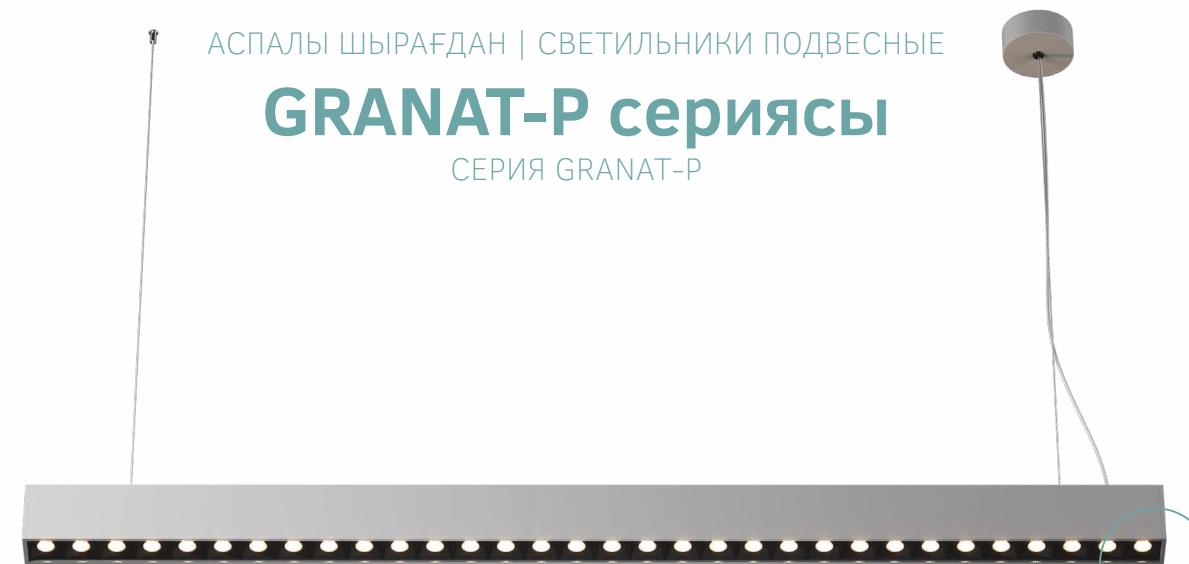

GRANAT-P сериясы

СЕРИЯ GRANAT-P

Орен space кеңселер, келіссөз және сынып бөлмелері үшін жарамды.

Подходит для open space офисов, переговорных и классных комнат

GRANAT-P сериялы шашырау бұрышы кең және жарқылға қарсы құрылымы бар шырағандар жайлы негізгі жарықты қалыптастырып, көзді қарықтыру әсерін болдырмайды. Күңгірттенетін шырағандар.

Светильники серии GRANAT-P с широким углом рассеивания и антибликовой конструкцией создают комфортное основное освещение, исключая слепящий эффект. Светильники диммируемые.