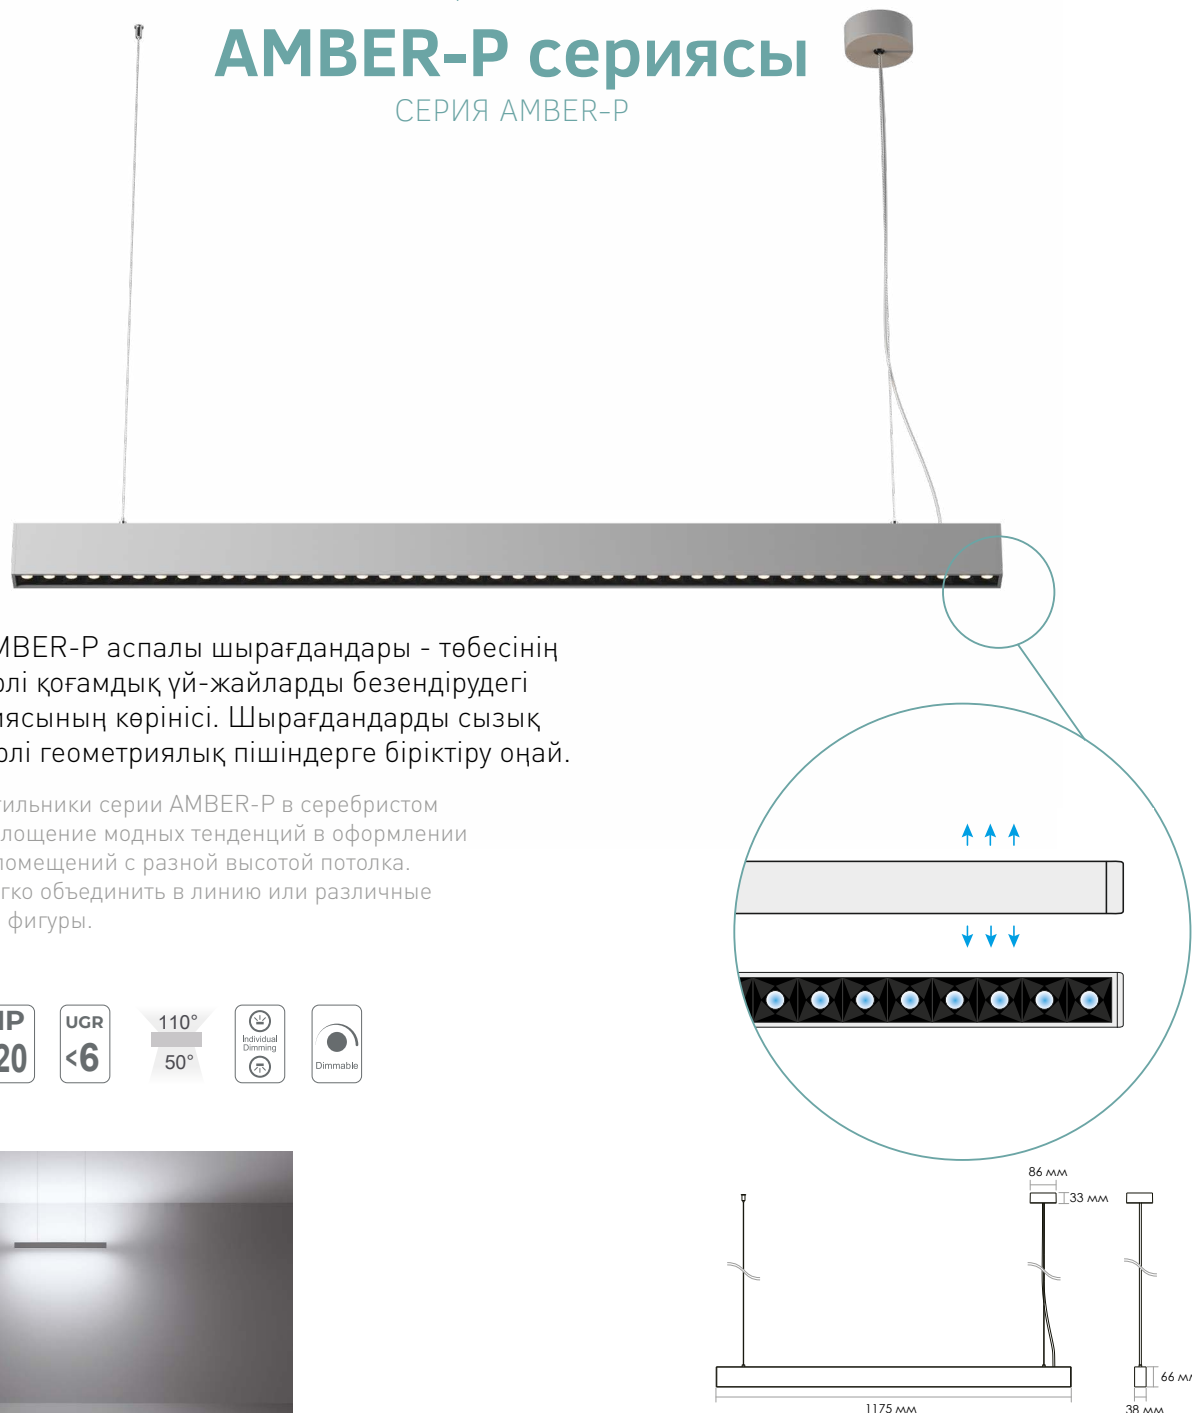

AMBER-P сериясы

СЕРИЯ AMBER-P

Күміс түсті AMBER-P аспалы шырағандары - төбесінің биіктігі әр түрлі қоғамдық үй-жайларды безендірудегі сән тенденциясының көрінісі. Шырағандарды сызық немесе әр түрлі геометриялық пішіндерге біріктіру оңай.

Подвесные светильники серии AMBER-P в серебристом цвете — это воплощение модных тенденций в оформлении общественных помещений с разной высотой потолка. Светильники легко объединить в линию или различные геометрические фигуры.