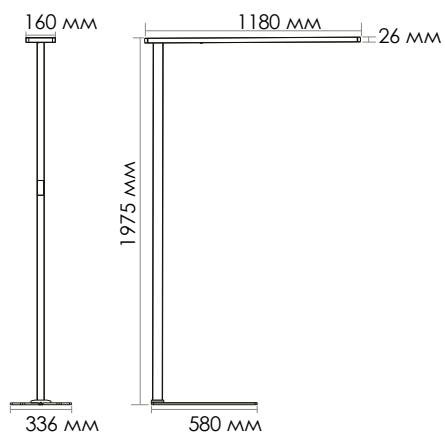

RUBY сериясы

СЕРИЯ RUBY

Жарықтандыруды дербес басқару

Индивидуальное управление освещением

Жиынтық жарық ағыны
Суммарный световой поток

13700 Лм

1700 Лм
бағытталған төменгі жарық
направленный нижний свет

12000 Лм
шашыраған жоғарғы жарық
рассеянный верхний свет